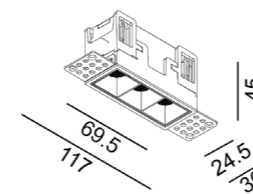

Ceiling recessed

Ceiling recessed

VARIO COMFORT 85

Code	Product Lumen	Power Watt	Color T (K)	CRI	mA	Color
01.0851.4.930.BK	336	4,5	3000	>90	500	Black
01.0851.4.940.BK	336	4,5	4000	>90	500	Black

LED CE ENE III F IP20 A++ A+ A INCL 79 x 32 36° MATERIAL | AL » 188

VARIO COMFORT 151

Code	Product Lumen	Power Watt	Color T (K)	CRI	mA	Color
01.1511.9.930.BK	672	9	3000	>90	500	Black
01.1511.9.940.BK	672	9	4000	>90	500	Black

LED CE ENE III F IP20 A++ A+ A INCL 147 x 32 36° MATERIAL | AL » 188

VARIO COMFORT 218

Code	Product Lumen	Power Watt	Color T (K)	CRI	mA	Color
01.2181.14.930.BK	1005	14	3000	>90	500	Black
01.2181.14.940.BK	1040	14	4000	>90	500	Black

LED CE ENE III F IP20 A++ A+ A INCL 214 x 32 36° MATERIAL | AL » 188

VARIO COMFORT 85 TRIMLESS

Code	Product Lumen	Power Watt	Color T (K)	CRI	mA	Color
01.0851.4.930.BK + VARIO FRAME1	336	4,5	3000	>90	500	Black
01.0851.4.940.BK + VARIO FRAME1	336	4,5	4000	>90	500	Black

LED CE ENE III F IP20 A++ A+ A INCL 83 x 32 36° MATERIAL | AL » 188

VARIO COMFORT 151 TRIMLESS

Code	Product Lumen	Power Watt	Color T (K)	CRI	mA	Color
01.1511.9.930.BK + VARIO FRAME2	672	9	3000	>90	500	Black
01.1511.9.940.BK + VARIO FRAME2	672	9	4000	>90	500	Black

LED CE ENE III F IP20 A++ A+ A INCL 151 x 32 36° MATERIAL | AL » 188

VARIO COMFORT 218 TRIMLESS

Code	Product Lumen	Power Watt	Color T (K)	CRI	mA	Color
01.2181.14.930.BK + VARIO FRAME3	1005	14	3000	>90	500	Black
01.2181.14.940.BK + VARIO FRAME3	1040	14	4000	>90	500	Black

LED CE ENE III F IP20 A++ A+ A INCL 223 x 32 36° MATERIAL | AL » 188