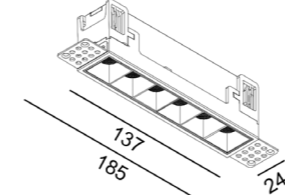

Ceiling recessed

Ceiling recessed

VARIO COMFORT 85

Code	Product Lumen	Power Watt	Color T (K)	CRI	mA	Color
01.0851.4.930.BK	336	4,5	3000	>90	500	Black
01.0851.4.940.BK	336	4,5	4000	>90	500	Black

LED CE ENE III F IP20 A++ A+ A INCL 79 x 32 36° MATERIAL | AL » 188

VARIO COMFORT 151

Code	Product Lumen	Power Watt	Color T (K)	CRI	mA	Color
01.1511.9.930.BK	672	9	3000	>90	500	Black
01.1511.9.940.BK	672	9	4000	>90	500	Black

LED CE ENE III F IP20 A++ A+ A INCL 147 x 32 36° MATERIAL | AL » 188

VARIO COMFORT 218

Code	Product Lumen	Power Watt	Color T (K)	CRI	mA	Color
01.2181.14.930.BK	1005	14	3000	>90	500	Black
01.2181.14.940.BK	1040	14	4000	>90	500	Black

LED CE ENE III F IP20 A++ A+ A INCL 214 x 32 36° MATERIAL | AL » 188

VARIO COMFORT 85 TRIMLESS

Code	Product Lumen	Power Watt	Color T (K)	CRI	mA	Color
01.0851.4.930.BK + VARIO FRAME1	336	4,5	3000	>90	500	Black
01.0851.4.940.BK + VARIO FRAME1	336	4,5	4000	>90	500	Black

LED CE ENE III F IP20 A++ A+ A INCL 83 x 32 36° MATERIAL | AL » 188

VARIO COMFORT 151 TRIMLESS

Code	Product Lumen	Power Watt	Color T (K)	CRI	mA	Color
01.1511.9.930.BK + VARIO FRAME2	672	9	3000	>90	500	Black
01.1511.9.940.BK + VARIO FRAME2	672	9	4000	>90	500	Black

LED CE ENE III F IP20 A++ A+ A INCL 151 x 32 36° MATERIAL | AL » 188

VARIO COMFORT 218 TRIMLESS

Code	Product Lumen	Power Watt	Color T (K)	CRI	mA	Color
01.2181.14.930.BK + VARIO FRAME3	1005	14	3000	>90	500	Black
01.2181.14.940.BK + VARIO FRAME3	1040	14	4000	>90	500	Black

LED CE ENE III F IP20 A++ A+ A INCL 223 x 32 36° MATERIAL | AL » 188