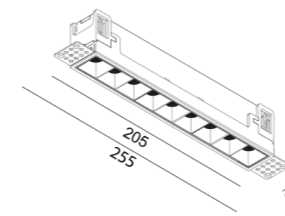

Ceiling recessed

Ceiling recessed

VARIO COMFORT 85

Code	Product Lumen	Power Watt	Color T (K)	CRI	mA	Color
01.0851.4.930.BK	336	4,5	3000	>90	500	Black
01.0851.4.940.BK	336	4,5	4000	>90	500	Black

LED CE ENE III F IP20 A++ A+ A INCL 79 x 32 36° MATERIAL | AL » 188

VARIO COMFORT 151

Code	Product Lumen	Power Watt	Color T (K)	CRI	mA	Color
01.1511.9.930.BK	672	9	3000	>90	500	Black
01.1511.9.940.BK	672	9	4000	>90	500	Black

LED CE ENE III F IP20 A++ A+ A INCL 147 x 32 36° MATERIAL | AL » 188

VARIO COMFORT 218

Code	Product Lumen	Power Watt	Color T (K)	CRI	mA	Color
01.2181.14.930.BK	1005	14	3000	>90	500	Black
01.2181.14.940.BK	1040	14	4000	>90	500	Black

LED CE ENE III F IP20 A++ A+ A INCL 214 x 32 36° MATERIAL | AL » 188

VARIO COMFORT 85 TRIMLESS

Code	Product Lumen	Power Watt	Color T (K)	CRI	mA	Color
01.0851.4.930.BK + VARIO FRAME1	336	4,5	3000	>90	500	Black
01.0851.4.940.BK + VARIO FRAME1	336	4,5	4000	>90	500	Black

LED CE ENE III F IP20 A++ A+ A INCL 83 x 32 36° MATERIAL | AL » 188

VARIO COMFORT 151 TRIMLESS

Code	Product Lumen	Power Watt	Color T (K)	CRI	mA	Color
01.1511.9.930.BK + VARIO FRAME2	672	9	3000	>90	500	Black
01.1511.9.940.BK + VARIO FRAME2	672	9	4000	>90	500	Black

LED CE ENE III F IP20 A++ A+ A INCL 151 x 32 36° MATERIAL | AL » 188

VARIO COMFORT 218 TRIMLESS

Code	Product Lumen	Power Watt	Color T (K)	CRI	mA	Color
01.2181.14.930.BK + VARIO FRAME3	1005	14	3000	>90	500	Black
01.2181.14.940.BK + VARIO FRAME3	1040	14	4000	>90	500	Black

LED CE ENE III F IP20 A++ A+ A INCL 223 x 32 36° MATERIAL | AL » 188