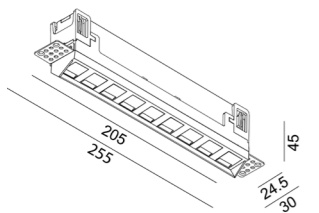

Code	Product Lumen	Power Watt	Color T (K)	CRI	mA	Color
01.2185.10.930.BK + VARIO FRAME3	720	10	3000	>90	350	Black
01.2185.10.940.BK + VARIO FRAME3	720	10	4000	>90	350	Black
01.2185.14.930.BK + VARIO FRAME3	1010	14	3000	>90	500	Black
01.2185.14.940.BK + VARIO FRAME3	1010	14	4000	>90	500	Black