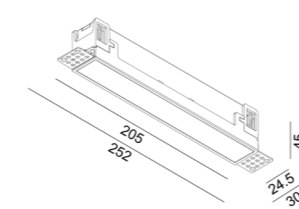

VARIO LINEA 218 TRIMLESS