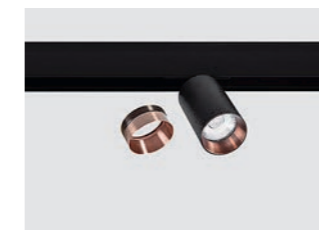

06.0591.14.940.BK + 06.A05SH.CP

ACCESSORIES

	Shield TUB M Copper	06.A05SH.CP
	Shield TUB M Brass	06.A05SH.BR
	Wall washer	06.A05WW
	Snoot, black	06.A05NB
	Foggy cover	06.A05FG
	Honeycomb	06.A05HC
	Line diffuser	06.A05ELPS
	Foggy diffuser	06.A05SFT
	Lens 15°	06.A05LS15
	Lens 30°	06.A05LS30