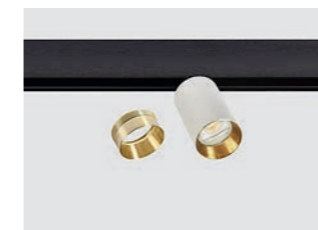

06.0591.14.930.WH + 06.A05SH.BR