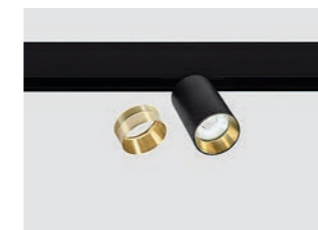

06.0591.14.940.BK + 06.A05SH.BR