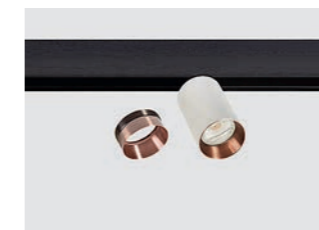

06.0591.14.930.WH + 06.A05SH.CP