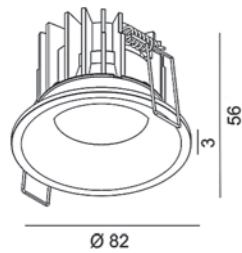

Ceiling recessed

RIO A

Code	Product Lumen	Watt	Color T (K)	CRI	mA	Color
01.6490.10.930.WH	1095	10	3000	>90	250	White
01.6490.10.940.WH	1095	10	4000	>90	250	White

MATERIAL | AL

[i](#) » 94

RIO

Code	Product Lumen	Watt	Color T (K)	CRI	mA	Color
01.6480.10.930.WH	1095	10	3000	>90	500	White
01.6480.10.930.BK	1095	10	3000	>90	500	Black
01.6480.10.940.WH	1095	10	4000	>90	500	White
01.6480.10.940.BK	1095	10	4000	>90	500	Black

MATERIAL | AL

[i](#) » 94

RIO F1

Code	Product Lumen	Watt	Color T (K)	CRI	mA	Color
01.6480F1.10.930.WH	1095	10	3000	>90	500	White
01.6480F1.10.940.WH	1095	10	4000	>90	500	White

MATERIAL | AL

[i](#) » 94

Ceiling recessed

RIO F2

Code	Product Lumen	Watt	Color T (K)	CRI	mA	Color
01.6480F2.20.930.WH	2x1095	2x10	3000	>90	500	White
01.6480F2.20.940.WH	2x1095	2x10	4000	>90	500	White

MATERIAL | AL

[i](#) » 94

RIO F3

Code	Product Lumen	Watt	Color T (K)	CRI	mA	Color
01.6480F3.30.930.WH	3x1095	3x10	3000	>90	500	White
01.6480F3.30.940.WH	3x1095	3x10	4000	>90	500	White