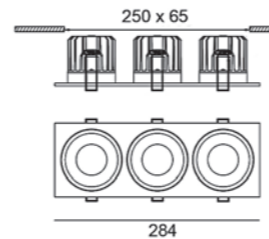

RIO F2

Code	Product Lumen	Watt	Color T (K)	CRI	mA	Color
01.6480F2.20.930.WH	2x1095	2x10	3000	>90	500	White
01.6480F2.20.940.WH	2x1095	2x10	4000	>90	500	White

MATERIAL | AL

[i](#) » 94

RIO F3

Code	Product Lumen	Watt	Color T (K)	CRI	mA	Color
01.6480F3.30.930.WH	3x1095	3x10	3000	>90	500	White
01.6480F3.30.940.WH	3x1095	3x10	4000	>90	500	White