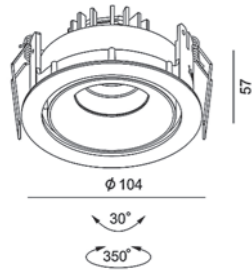

Ceiling recessed

RIO A

Code	Product Lumen	Watt	Color T (K)	CRI	mA	Color
01.6490.10.930.WH	1095	10	3000	>90	250	White
01.6490.10.940.WH	1095	10	4000	>90	250	White

MATERIAL | AL

[i](#) » 94

RIO

Code	Product Lumen	Watt	Color T (K)	CRI	mA	Color
01.6480.10.930.WH	1095	10	3000	>90	500	White
01.6480.10.930.BK	1095	10	3000	>90	500	Black
01.6480.10.940.WH	1095	10	4000	>90	500	White
01.6480.10.940.BK	1095	10	4000	>90	500	Black

MATERIAL | AL

[i](#) » 94

RIO F1

Code	Product Lumen	Watt	Color T (K)	CRI	mA	Color
01.6480F1.10.930.WH	1095	10	3000	>90	500	White
01.6480F1.10.940.WH	1095	10	4000	>90	500	White

MATERIAL | AL

[i](#) » 94

Ceiling recessed

RIO F2

Code	Product Lumen	Watt	Color T (K)	CRI	mA	Color
01.6480F2.20.930.WH	2x1095	2x10	3000	>90	500	White
01.6480F2.20.940.WH	2x1095	2x10	4000	>90	500	White

MATERIAL | AL

[i](#) » 94

RIO F3

Code	Product Lumen	Watt	Color T (K)	CRI	mA	Color
01.6480F3.30.930.WH	3x1095	3x10	3000	>90	500	White
01.6480F3.30.940.WH	3x1095	3x10	4000	>90	500	White