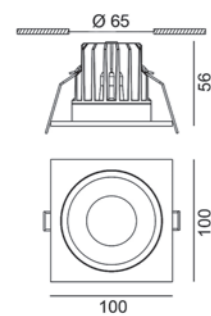

Ceiling recessed

RIO A

Code	Product Lumen	Watt	Color T (K)	CRI	mA	Color
01.6490.10.930.WH	1095	10	3000	>90	250	White
01.6490.10.940.WH	1095	10	4000	>90	250	White

MATERIAL | AL

[i](#) » 94

RIO

Code	Product Lumen	Watt	Color T (K)	CRI	mA	Color
01.6480.10.930.WH	1095	10	3000	>90	500	White
01.6480.10.930.BK	1095	10	3000	>90	500	Black
01.6480.10.940.WH	1095	10	4000	>90	500	White
01.6480.10.940.BK	1095	10	4000	>90	500	Black

MATERIAL | AL

[i](#) » 94

RIO F1

Code	Product Lumen	Watt	Color T (K)	CRI	mA	Color
01.6480F1.10.930.WH	1095	10	3000	>90	500	White
01.6480F1.10.940.WH	1095	10	4000	>90	500	White

MATERIAL | AL

[i](#) » 94

Ceiling recessed

RIO F2

Code	Product Lumen	Watt	Color T (K)	CRI	mA	Color
01.6480F2.20.930.WH	2x1095	2x10	3000	>90	500	White
01.6480F2.20.940.WH	2x1095	2x10	4000	>90	500	White

MATERIAL | AL

[i](#) » 94

RIO F3

Code	Product Lumen	Watt	Color T (K)	CRI	mA	Color
01.6480F3.30.930.WH	3x1095	3x10	3000	>90	500	White
01.6480F3.30.940.WH	3x1095	3x10	4000	>90	500	White