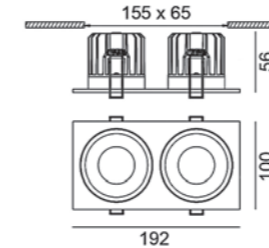

RIO F2

Code	Product Lumen	Watt	Color T (K)	CRI	mA	Color
01.6480F2.20.930.WH	2x1095	2x10	3000	>90	500	White
01.6480F2.20.940.WH	2x1095	2x10	4000	>90	500	White

MATERIAL | AL

[i](#) » 94