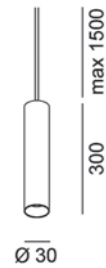

Ceiling suspended

TUB S P 300

Code	Product Lumen	Watt	Color T (K)	CRI	mA	Color
03.0331.8.930.WH	389	8	3000	>90	700	White
03.0331.8.930.BK	389	8	3000	>90	700	Black
03.0331.8.940.WH	474	8	4000	>90	700	White
03.0331.8.940.BK	474	8	4000	>90	700	Black

ACCESSORIES

	Lens 24°	06.A03LS24
	Lens 32°	06.A03LS32

MATERIAL | AL

» 94

TUB S P 600

Code	Product Lumen	Watt	Color T (K)	CRI	mA	Color
03.0360.8.930.WH	657	8	3000	>90	700	White
03.0360.8.930.BK	657	8	3000	>90	700	Black

ACCESSORIES

	Lens 24°	06.A03LS24
	Lens 32°	06.A03LS32

MATERIAL | AL

» 94

Ceiling suspended

TUB M P 200

Code	Product Lumen	Watt	Color T (K)	CRI	mA	Color
03.0521.19.930.WH	1348	19	3000	>90	500	White
03.0521.19.930.BK	1348	19	3000	>90	500	Black
03.0521.19.940.WH	1348	19	4000	>90	500	White
03.0521.19.940.BK	1348	19	4000	>90	500	Black

MATERIAL | AL

» 94

TUB M P 200 DTW

Code	Product Lumen	Watt	Color T (K)	CRI	mA	Color
03.0521.12.DTW.BK	1150	12	DIM to warm 1800-3000	>95	350	Black

MATERIAL | AL

» 94

03.0521.19.930.BK + 06.A05SH.BR

03.0521.19.930.WH + 06.A05SH.CP