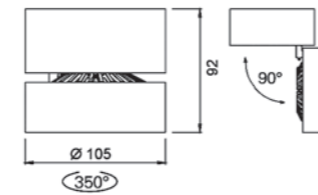

Ceiling surface

ROLL

Code	Product Lumen	Watt	Color T (K)	CRI	mA	Color
02.0800.10.930.WH	820	10	3000	>90	500	White
02.0800.10.930.BK	820	10	3000	>90	500	Black
02.0800.10.940.WH	820	10	4000	>90	500	White
02.0800.10.940.BK	820	10	4000	>90	500	Black

MATERIAL | AL

i » 94

Ceiling surface

EYE SURF

Code	Product Lumen	Watt	Color T (K)	CRI	mA	Color
02.6090.12.830.WH	1326	12	3000	>80	350	White
02.6090.12.830.BK	1326	12	3000	>80	350	Black

MATERIAL | AL

i » 94

EYE SURF

Code	Product Lumen	Watt	Color T (K)	CRI	mA	Color
02.6100.12.830.WH	1326	12	3000	>80	350	White
02.6100.12.830.BK	1326	12	3000	>80	350	Black

MATERIAL | AL

i » 94