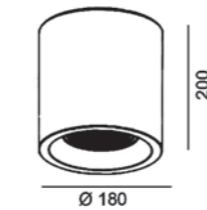

Ceiling surface

TUB L S 150

Code	Product Lumen	Watt	Color T (K)	CRI	mA	Color
02.0711.18.930.WH	1287	18	3000	>90	600	White
02.0711.18.930.BK	1287	18	3000	>90	600	Black
02.0711.18.940.WH	1287	18	4000	>90	600	White
02.0711.18.940.BK	1287	18	4000	>90	600	Black

MATERIAL | AL

» 94

TUB L SA 150

Code	Product Lumen	Watt	Color T (K)	CRI	mA	Color
02.0715.13.940.WH	1023	13	4000	>90	500	White
02.0715.13.940.BK	1023	13	4000	>90	500	Black

MATERIAL | AL

» 94

ACCESSORIES

	Honeycomb	06.A07HC
--	-----------	----------

02.0711.18.930.WH

02.0711.18.930.BK

Ceiling surface

PRO SURF S

Code	Product Lumen	Watt	Color T (K)	CRI	mA	Color
02.7712.19.830.WH	2380	19	3000	>80	550	White
02.7712.19.830.BK	2380	19	3000	>80	550	Black
02.7712.19.840.WH	2380	19	4000	>80	550	White
02.7712.19.840.BK	2380	19	4000	>80	550	Black

MATERIAL | AL

» 94

PRO SURF M

Code	Product Lumen	Watt	Color T (K)	CRI	mA	Color
02.7711.33.840.WH	2980	25	4000	>80	700	White
02.7711.33.840.BK	2980	25	4000	>80	700	Black

MATERIAL | AL

» 94

02.7712.19.830.WH

02.7712.19.830.BK