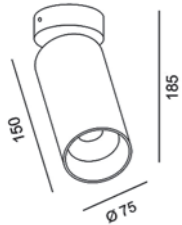

Ceiling surface

TUB L S 150

Code	Product Lumen	Watt	Color T (K)	CRI	mA	Color
02.0711.18.930.WH	1287	18	3000	>90	600	White
02.0711.18.930.BK	1287	18	3000	>90	600	Black
02.0711.18.940.WH	1287	18	4000	>90	600	White
02.0711.18.940.BK	1287	18	4000	>90	600	Black

MATERIAL | AL

» 94

TUB L SA 150

Code	Product Lumen	Watt	Color T (K)	CRI	mA	Color
02.0715.13.940.WH	1023	13	4000	>90	500	White
02.0715.13.940.BK	1023	13	4000	>90	500	Black

MATERIAL | AL

» 94

ACCESSORIES

	Honeycomb	06.A07HC
--	-----------	----------

02.0711.18.930.WH

02.0711.18.930.BK

Ceiling surface

PRO SURF S

Code	Product Lumen	Watt	Color T (K)	CRI	mA	Color
02.7712.19.830.WH	2380	19	3000	>80	550	White
02.7712.19.830.BK	2380	19	3000	>80	550	Black
02.7712.19.840.WH	2380	19	4000	>80	550	White
02.7712.19.840.BK	2380	19	4000	>80	550	Black

MATERIAL | AL

» 94

PRO SURF M

Code	Product Lumen	Watt	Color T (K)	CRI	mA	Color
02.7711.33.840.WH	2980	25	4000	>80	700	White
02.7711.33.840.BK	2980	25	4000	>80	700	Black

MATERIAL | AL

» 94

02.7712.19.830.WH

02.7712.19.830.BK