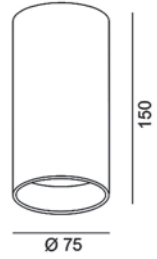

Ceiling surface

TUB L S 150

Code	Product Lumen	Watt	Color T (K)	CRI	mA	Color
02.0711.18.930.WH	1287	18	3000	>90	600	White
02.0711.18.930.BK	1287	18	3000	>90	600	Black
02.0711.18.940.WH	1287	18	4000	>90	600	White
02.0711.18.940.BK	1287	18	4000	>90	600	Black

MATERIAL | AL

» 94

TUB L SA 150

Code	Product Lumen	Watt	Color T (K)	CRI	mA	Color
02.0715.13.940.WH	1023	13	4000	>90	500	White
02.0715.13.940.BK	1023	13	4000	>90	500	Black

MATERIAL | AL

» 94

ACCESSORIES

	Honeycomb	06.A07HC
--	-----------	----------

02.0711.18.930.WH

02.0711.18.930.BK

Ceiling surface

PRO SURF S

Code	Product Lumen	Watt	Color T (K)	CRI	mA	Color
02.7712.19.830.WH	2380	19	3000	>80	550	White
02.7712.19.830.BK	2380	19	3000	>80	550	Black
02.7712.19.840.WH	2380	19	4000	>80	550	White
02.7712.19.840.BK	2380	19	4000	>80	550	Black

MATERIAL | AL

» 94

PRO SURF M

Code	Product Lumen	Watt	Color T (K)	CRI	mA	Color
02.7711.33.840.WH	2980	25	4000	>80	700	White
02.7711.33.840.BK	2980	25	4000	>80	700	Black

MATERIAL | AL

» 94

02.7712.19.830.WH

02.7712.19.830.BK