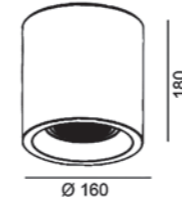

Ceiling surface

TUB L S 150

Code	Product Lumen	Watt	Color T (K)	CRI	mA	Color
02.0711.18.930.WH	1287	18	3000	>90	600	White
02.0711.18.930.BK	1287	18	3000	>90	600	Black
02.0711.18.940.WH	1287	18	4000	>90	600	White
02.0711.18.940.BK	1287	18	4000	>90	600	Black

MATERIAL | AL

» 94

TUB L SA 150

Code	Product Lumen	Watt	Color T (K)	CRI	mA	Color
02.0715.13.940.WH	1023	13	4000	>90	500	White
02.0715.13.940.BK	1023	13	4000	>90	500	Black

MATERIAL | AL

» 94

ACCESSORIES

	Honeycomb	06.A07HC
--	-----------	----------

02.0711.18.930.WH

02.0711.18.930.BK

Ceiling surface

PRO SURF S

Code	Product Lumen	Watt	Color T (K)	CRI	mA	Color
02.7712.19.830.WH	2380	19	3000	>80	550	White
02.7712.19.830.BK	2380	19	3000	>80	550	Black
02.7712.19.840.WH	2380	19	4000	>80	550	White
02.7712.19.840.BK	2380	19	4000	>80	550	Black

MATERIAL | AL

» 94

PRO SURF M

Code	Product Lumen	Watt	Color T (K)	CRI	mA	Color
02.7711.33.840.WH	2980	25	4000	>80	700	White
02.7711.33.840.BK	2980	25	4000	>80	700	Black

MATERIAL | AL

» 94

02.7712.19.830.WH

02.7712.19.830.BK