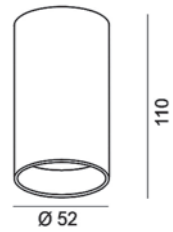

Ceiling surface

Ceiling surface

TUB M S 110

Code	Product Lumen	Watt	Color T (K)	CRI	mA	Color
02.0511.9.930.WH	540	9	3000	>90	250	White
02.0511.9.930.BK	540	9	3000	>90	250	Black

MATERIAL | AL

» 94

TUB M SA 90

Code	Product Lumen	Watt	Color T (K)	CRI	mA	Color
02.0591.9.930.WH	552	9	3000	>90	250	White
02.0591.9.930.BK	552	9	3000	>90	250	Black

MATERIAL | AL

» 94

02.0511.9.930.WH + 06.A05SH.BR

02.0511.9.930.WH + 06.A05SH.CP

TUB M SA 140

Code	Product Lumen	Watt	Color T (K)	CRI	mA	Color
02.0514.13.930.WH	758	13	3000	>90	350	White
02.0514.13.930.BK	758	13	3000	>90	350	Black
02.0514.13.940.WH	903	13	4000	>90	350	White
02.0514.13.940.BK	903	13	4000	>90	350	Black