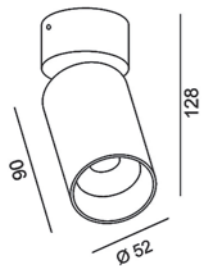

Ceiling surface

Ceiling surface

TUB M S 110

Code	Product Lumen	Watt	Color T (K)	CRI	mA	Color
02.0511.9.930.WH	540	9	3000	>90	250	White
02.0511.9.930.BK	540	9	3000	>90	250	Black

MATERIAL | AL

» 94

TUB M SA 90

Code	Product Lumen	Watt	Color T (K)	CRI	mA	Color
02.0591.9.930.WH	552	9	3000	>90	250	White
02.0591.9.930.BK	552	9	3000	>90	250	Black

MATERIAL | AL

» 94

02.0511.9.930.WH + 06.A05SH.BR

02.0511.9.930.WH + 06.A05SH.CP

TUB M SA 140

Code	Product Lumen	Watt	Color T (K)	CRI	mA	Color
02.0514.13.930.WH	758	13	3000	>90	350	White
02.0514.13.930.BK	758	13	3000	>90	350	Black
02.0514.13.940.WH	903	13	4000	>90	350	White
02.0514.13.940.BK	903	13	4000	>90	350	Black