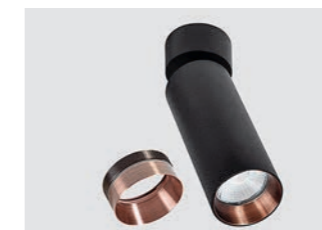

02.0511.9.930.BK + 06.A05SH.BR

02.0511.9.930.BK + 06.A05SH.CP

ACCESSORIES

	Shield TUB M Copper	06.A05SH.CP
	Shield TUB M Brass	06.A05SH.BR
	Wall washer	06.A05WW
	Snoot, black	06.A05NB
	Foggy cover	06.A05FG
	Honeycomb	06.A05HC
	Line diffuser	06.A05ELPS
	Foggy diffuser	06.A05SFT
	Lens 15°	06.A05LS15
	Lens 30°	06.A05LS30

MATERIAL | AL

» 94

02.0514.13.930.WH + 06.A05SH.BR

02.0514.13.930.WH + 06.A05SH.CP

02.0514.13.930.BK + 06.A05SH.BR

02.0514.13.930.BK + 06.A05SH.CP

ACCESSORIES

	Shield TUB M Copper	06.A05SH.CP
	Shield TUB M Brass	06.A05SH.BR
	Wall washer	06.A05WW
	Snoot, black	06.A05NB
	Foggy cover	06.A05FG
	Honeycomb	06.A05HC
	Line diffuser	06.A05ELPS
	Foggy diffuser	06.A05SFT
	Lens 15°	06.A05LS15
	Lens 30°	06.A05LS30