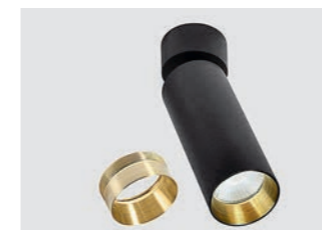

02.0511.9.930.BK + 06.A05SH.BR

02.0511.9.930.BK + 06.A05SH.CP

ACCESSORIES

	Shield TUB M Copper	06.A05SH.CP
	Shield TUB M Brass	06.A05SH.BR
	Wall washer	06.A05WW
	Snoot, black	06.A05NB
	Foggy cover	06.A05FG
	Honeycomb	06.A05HC
	Line diffuser	06.A05ELPS
	Foggy diffuser	06.A05SFT
	Lens 15°	06.A05LS15
	Lens 30°	06.A05LS30

MATERIAL | AL

» 94

02.0514.13.930.WH + 06.A05SH.BR

02.0514.13.930.WH + 06.A05SH.CP

02.0514.13.930.BK + 06.A05SH.BR

02.0514.13.930.BK + 06.A05SH.CP

ACCESSORIES

	Shield TUB M Copper	06.A05SH.CP
	Shield TUB M Brass	06.A05SH.BR
	Wall washer	06.A05WW
	Snoot, black	06.A05NB
	Foggy cover	06.A05FG
	Honeycomb	06.A05HC
	Line diffuser	06.A05ELPS
	Foggy diffuser	06.A05SFT
	Lens 15°	06.A05LS15
	Lens 30°	06.A05LS30