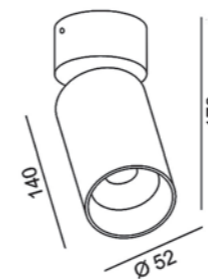

MATERIAL | AL

» 94