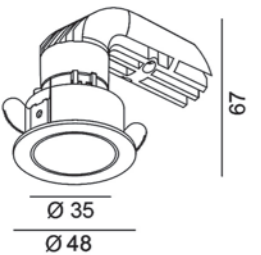

Nano R

Code	Product Lumen	Watt	Color T (K)	CRI	mA	Color
01.3910.8.930.WH	640	8	3000	>90	700	White
01.3910.8.930.BK	640	8	3000	>90	700	Black
01.3910.8.940.WH	640	8	4000	>90	700	White
01.3910.8.940.BK	640	8	4000	>90	700	Black

MATERIAL | AL

i » 94