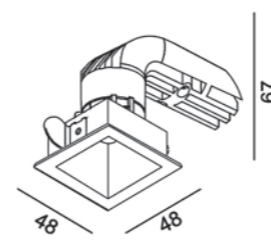

Nano S

Code	Product Lumen	Watt	Color T (K)	CRI	mA	Color
01.3911.8.930.WH	640	8	3000	>90	700	White
01.3911.8.930.BK	640	8	3000	>90	700	Black
01.3911.8.940.WH	640	8	4000	>90	700	White
01.3911.8.940.BK	640	8	4000	>90	700	Black

MATERIAL | AL

i » 94