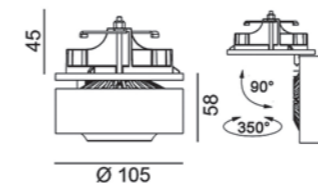

Code	Product Lumen	Watt	Color T (K)	CRI	mA	Color
01.3500.12.830.WH	1326	12	3000	>80	350	White
01.3500.12.830.BK	1326	12	3000	>80	350	Black

MATERIAL | AL

» 94