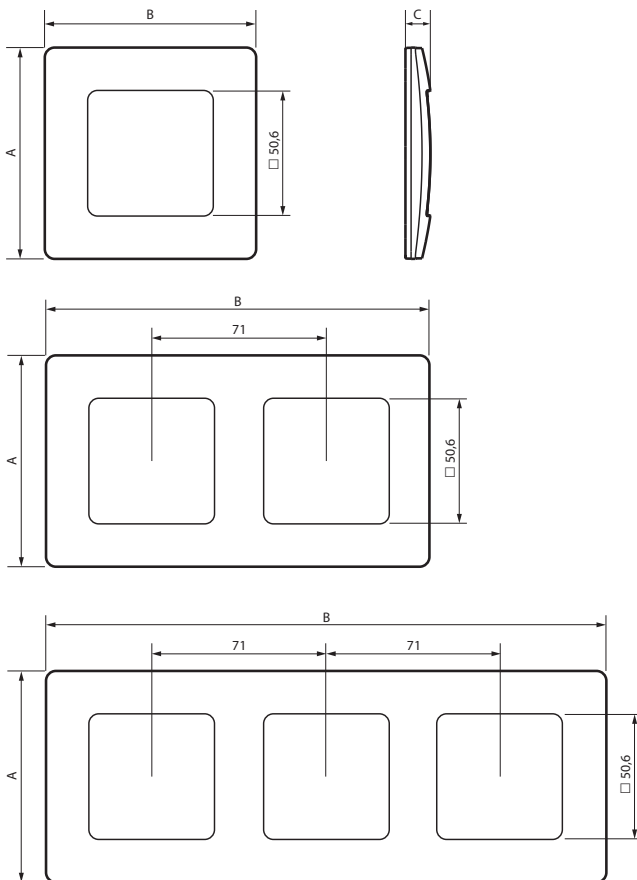

#### 3-gang plates

71 mm spacing - horizontal and vertical

	<ul style="list-style-type: none"> <li>○ White</li> <li>● Aluminium</li> <li>● Black</li> <li>● Sand</li> <li>● Copper</li> <li>● Brushed aluminium</li> <li>● Dark wood</li> </ul>	8 641 73 8 643 73 8 645 73 8 646 73 8 647 73 8 648 73 8 649 73
--	---	--

#### 4-gang plates

71 mm spacing - horizontal and vertical

	<ul style="list-style-type: none"> <li>○ White</li> <li>● Aluminium</li> <li>● Black</li> <li>● Sand</li> <li>● Copper</li> <li>● Brushed aluminium</li> <li>● Dark wood</li> </ul>	8 641 74 8 643 74 8 645 74 8 646 74 8 647 74 8 648 74 8 649 74
--	---	--

#### 5-gang plates

71 mm spacing - horizontal and vertical

	<ul style="list-style-type: none"> <li>○ White</li> <li>● Aluminium</li> <li>● Black</li> <li>● Sand</li> <li>● Copper</li> <li>● Brushed aluminium</li> <li>● Dark wood</li> </ul>	8 641 75 8 643 75 8 645 75 8 646 75 8 647 75 8 648 75 8 649 75
--	---	--

### 3. OVERALL DIMENSIONS (mm)

	A	B	C
1-gang	86	86	10
2-gang 71 mm fixing centres	86	157	10
3-gang 71 mm fixing centres	86	228	10
4-gang 71 mm fixing centres	86	299	10
5-gang 71 mm fixing centres	86	370	10