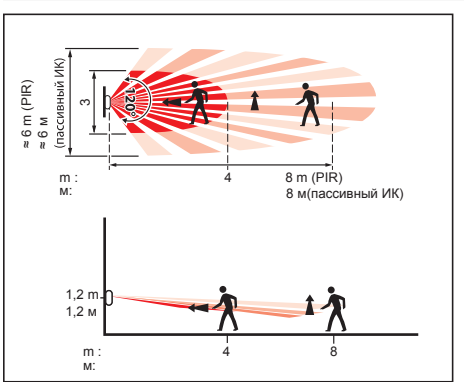

8 631 48 / 49 / 50 / 52, 8 633 48 / 49 / 50 / 52, 8 634 48 / 49 / 50 / 52,
8 635 48 / 49 / 50 / 52, 8 640 10 / 17 / 65, 8 641 66, 8 649 17

			U f	
-10°C ... +70°C	0°C ... +40°C	40 mm	100 .. 240 V~ 50 / 60 Hz	8 mm 1...2,5 mm ²

	R		L		C/L		Dimmable	Dimmable LED
200-240V~ 50/60Hz	5...300 W		5... 300 VA	5... 300 VA	5... 300 VA	5... 300 VA	5...75 W ≤ 10 x	
100-200V~ 50/60Hz	5...150 W		5... 150 VA	5... 150 VA	5... 150 VA	5... 150 VA	5...37 W ≤ 10 x	

U		100 - 240 V~
f		50 / 60 Hz
		8 mm / 2 x 2,5 mm ²
		-10°C .. +70°C
		-5°C .. +35°C
		PIR
		5 ... 1275 lux
		00:00:10 ... 00:10:00
		8 m
		120°

110 V~	3 W ... 125 W	3 VA ... 125 VA	3 VA ... 125 VA	3 VA ... 125 VA	3 VA ... 125 VA	3 VA ... 125 VA	3 VA ... 125 VA	3 W ... 50 W	3 W ... 50 W	0,4 A
230 V~	3 W ... 250 W	3 VA ... 250 VA	3 VA ... 250 VA	3 VA ... 250 VA	3 VA ... 250 VA	3 VA ... 250 VA	3 VA ... 250 VA	3 W ... 100 W	3 W ... 100 W	0,4 A