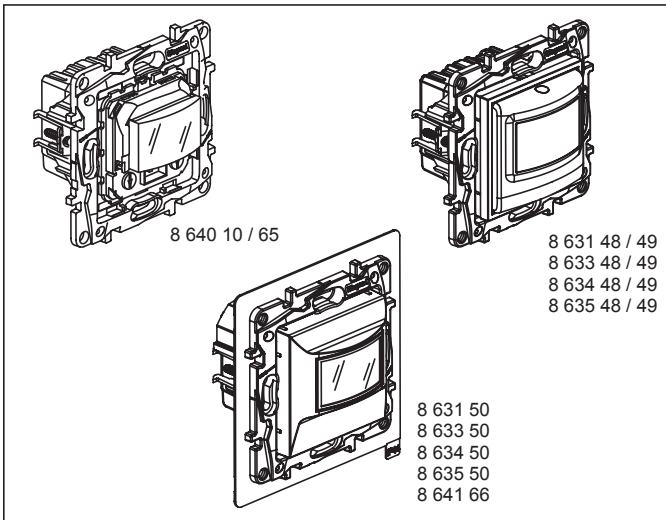

8 631 48 / 49 / 50 / 52, 8 633 48 / 49 / 50 / 52, 8 634 48 / 49 / 50 / 52,
8 635 48 / 49 / 50 / 52, 8 640 10 / 17 / 65, 8 641 66, 8 649 17

			U f	
-10°C ... +70°C	0°C ... +40°C	40 mm	100 .. 240 V~ 50 / 60 Hz	8 mm 1...2,5 mm ²

U		100 - 240 V~
f		50 / 60 Hz
		8 mm / 2 x 2,5 mm ²
		-10°C .. +70°C
		-5°C .. +35°C
		PIR
		5 ... 1275 lux
		00:00:10 ... 00:10:00
		8 m
		120°

110 V~	3 W ... 125 W	3 VA ... 125 VA	3 VA ... 125 VA	3 VA ... 125 VA	3 VA ... 125 VA	3 VA ... 125 VA	3 VA ... 125 VA	3 W ... 50 W	3 W ... 50 W	0,4 A
230 V~	3 W ... 250 W	3 VA ... 250 VA	3 VA ... 250 VA	3 VA ... 250 VA	3 VA ... 250 VA	3 VA ... 250 VA	3 VA ... 250 VA	3 W ... 100 W	3 W ... 100 W	0,4 A