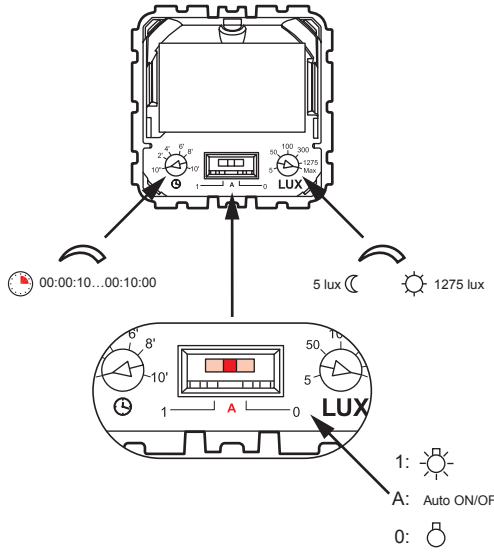

8 631 48 / 50
8 633 48 / 50
8 634 48 / 50
8 635 48 / 50
8 640 10