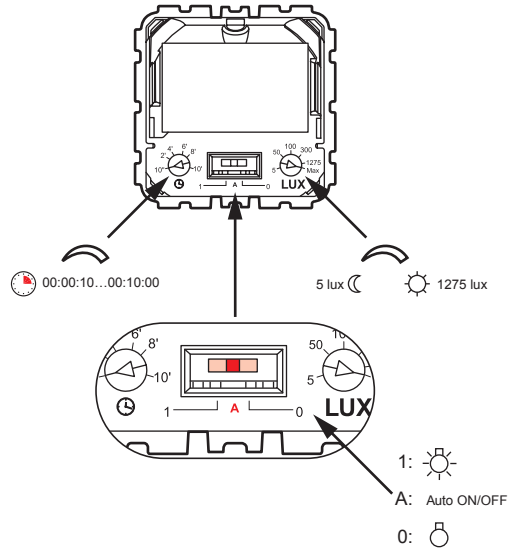

8 631 48 / 50
8 633 48 / 50
8 634 48 / 50
8 635 48 / 50
8 640 10