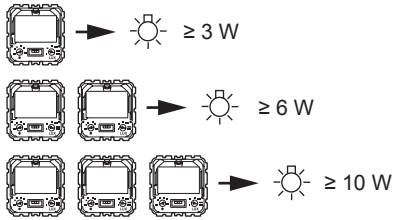

8 631 48 / 50
8 633 48 / 50
8 634 48 / 50
8 635 48 / 50
8 640 10