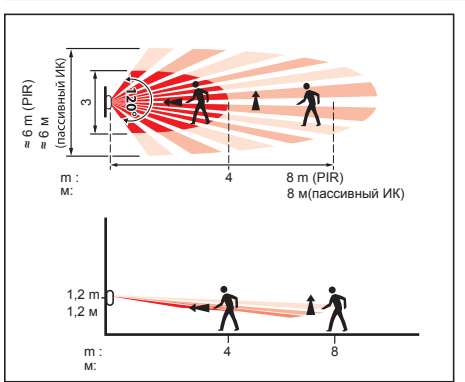

8 631 48 / 49 / 50 / 52, 8 633 48 / 49 / 50 / 52, 8 634 48 / 49 / 50 / 52,  
8 635 48 / 49 / 50 / 52, 8 640 10 / 17 / 65, 8 641 66, 8 649 17

			$U$ $f$	
-10°C ... +70°C	0°C ... +40°C	40 mm	100 .. 240 V~ 50 / 60 Hz	8 mm 1...2,5 mm <sup>2</sup>

	R		L		C/L		Dimmable	Dimmable LED
200-240V~ 50/60Hz	5...300 W		5... 300 VA	5... 300 VA	5... 300 VA	5... 300 VA	5...75 W ≤ 10 x	
100-200V~ 50/60Hz	5...150 W		5... 150 VA	5... 150 VA	5... 150 VA	5... 150 VA	5...37 W ≤ 10 x	

U		100 - 240 V~
f		50 / 60 Hz
		8 mm / 2 x 2,5 mm <sup>2</sup>
		-10°C .. +70°C
		-5°C .. +35°C
		PIR
		5 ... 1275 lux
		00:00:10 ... 00:10:00
		8 m
		120°

110 V~	3 W ... 125 W	3 VA ... 125 VA	3 VA ... 125 VA	3 VA ... 125 VA	3 VA ... 125 VA	3 VA ... 125 VA	3 VA ... 125 VA	3 VA ... 125 VA	3 W ... 50 W	0,4 A	3 W ... 50 W	0,4 A
230 V~	3 W ... 250 W	3 VA ... 250 VA	3 VA ... 250 VA	3 VA ... 250 VA	3 VA ... 250 VA	3 VA ... 250 VA	3 VA ... 250 VA	3 VA ... 250 VA	3 W ... 100 W		3 W ... 100 W	