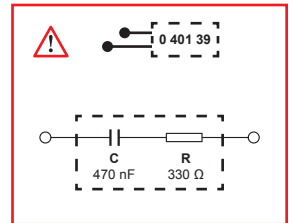

8 631 48 / 50
8 633 48 / 50
8 634 48 / 50
8 635 48 / 50
8 640 10