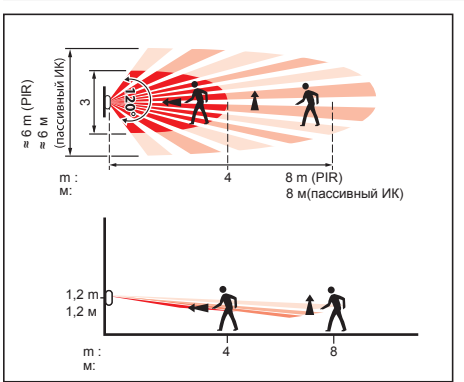

8 631 48 / 49 / 50 / 52, 8 633 48 / 49 / 50 / 52, 8 634 48 / 49 / 50 / 52,
8 635 48 / 49 / 50 / 52, 8 640 10 / 17 / 65, 8 641 66, 8 649 17

			U f	
-10°C ... +70°C	0°C ... +40°C	40 mm	100 .. 240 V~ 50 / 60 Hz	8 mm 1...2,5 mm ²

	R		L		C/L		Dimmable	Dimmable LED
200-240V~ 50/60Hz	5...300 W		5... 300 VA	5... 300 VA	5... 300 VA	5... 300 VA	5...75 W ≤ 10 x	
100-200V~ 50/60Hz	5...150 W		5... 150 VA	5... 150 VA	5... 150 VA	5... 150 VA	5...37 W ≤ 10 x	

U		100 - 240 V~
f		50 / 60 Hz
		8 mm / 2 x 2,5 mm ²
		-10°C .. +70°C
		-5°C .. +35°C
		PIR
		5 ... 1275 lux
		00:00:10 ... 00:10:00
		8 m
		120°

110 V~	3 W ... 125 W	3 VA ... 125 VA	3 VA ... 125 VA	3 VA ... 125 VA	3 VA ... 125 VA	3 VA ... 125 VA	3 VA ... 125 VA	3 W ... 50 W	3 W ... 50 W	3 W ... 50 W
230 V~	3 W ... 250 W	3 VA ... 250 VA	3 VA ... 250 VA	3 VA ... 250 VA	3 VA ... 250 VA	3 VA ... 250 VA	3 VA ... 250 VA	3 W ... 100 W	3 W ... 100 W	3 W ... 100 W
	1 A	1 A	1 A	1 A	1 A	1 A	1 A	0,4 A	0,4 A	0,4 A