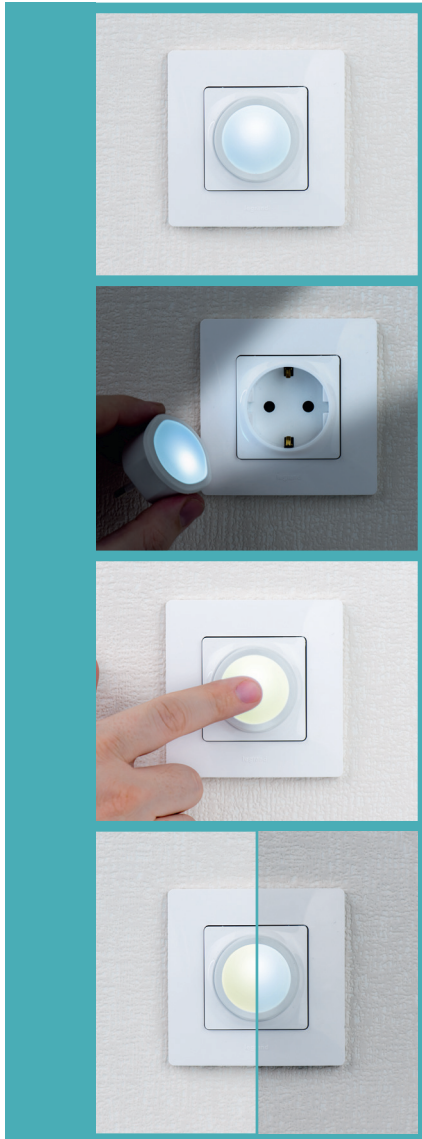

**СЪЕМНЫЙ ФОНАРИК,
230 В – 0,06 Вт**

**НОЧНИК СО ВСТРОЕННЫМ
СВЕТОРЕГУЛЯТОРОМ,
230 В – 0,06 Вт**

**ЗАРЯДНОЕ УСТРОЙСТВО
USB, 230 В – 1,5 А – 5 В**

**ЗАРЯДКА
АККУМУЛЯТОРА**
для первого
использования
производится
в течение
нескольких минут.

В случае отключения
электроэнергии
устройство
АВТОМАТИЧЕСКИ
включает на максималь-
ную яркость светодиод
с холодным оттенком.
Оно также может
выполнять функцию
СЪЕМНОГО ФОНАРИКА.

Кроме того,
при нажатии
на световой
рассеиватель
устройство переходит
в режим **НОЧНИКА**
(теплый оттенок).

Если в выключенном
состоянии нажать
и удерживать световой
рассеиватель в течение
нескольких секунд, то
**ОСВЕЩЕНИЕ
ПЕРЕКЛЮЧИТСЯ
С ТЕПЛОГО ОТТЕНКА
НА ХОЛОДНЫЙ**
(и наоборот).