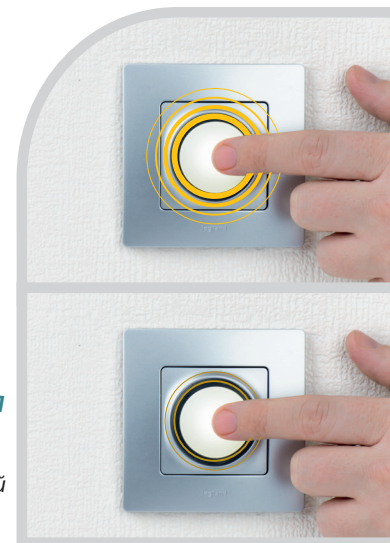

**АВТОМАТИЧЕСКИЙ  
РЕЖИМ**

Светодиодная лампа  
с теплым оттенком  
**АВТОМАТИЧЕСКИ**  
включается и выключается  
в зависимости от  
уровня освещенности  
в комнате.

**РУЧНОЙ РЕЖИМ**

Вставьте устройство  
в розетку, удерживая  
световой рассеиватель  
в нажатом состоянии  
для использования  
в режиме **НОЧНИКА.**

**ФУНКЦИЯ  
СВЕТОРЕГУЛЯТОРА**

**ЯРКОСТЬ ОСВЕЩЕНИЯ**  
можно регулировать,  
если нажать  
и удерживать световой  
рассеиватель.

Вставьте устройство  
в розетку для  
**ЗАРЯДКИ ВАШИХ  
МОБИЛЬНЫХ  
УСТРОЙСТВ.**