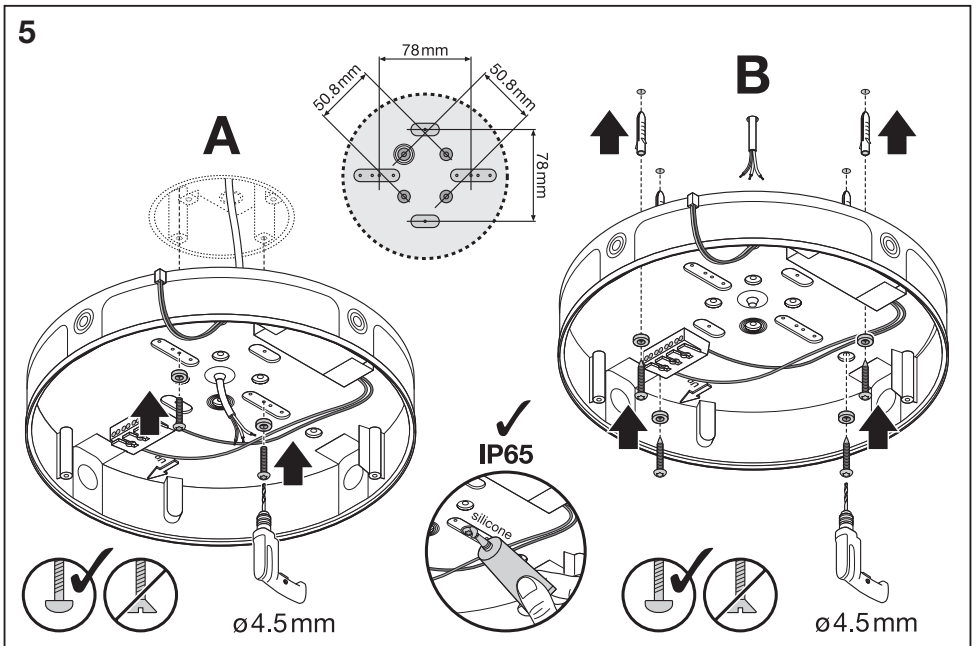

SURFACE BULKHEAD SENSOR

SURFACE BULKHEAD SENSOR EMERGENCY

	EAN	Ø x h [mm]	W	W _R	V _{AC}	Hz	lm	lm/W	K
SF BLKH 250 10W/3000K S WT IP65	4058075374928	258x70	10	9	220-240V	50/60Hz	800	80	3000
SF BLKH 250 10W/4000K S WT IP65	4058075374942	258x70	10	9	220-240V	50/60Hz	800	80	4000
SF BLKH 250 10W/3000K S BK IP65	4058075374966	258x70	10	9	220-240V	50/60Hz	800	80	3000
SF BLKH 250 10W/4000K S BK IP65	4058075374980	258x70	10	9	220-240V	50/60Hz	800	80	4000
SF BLKH 250 10W/3000K S WT IP65 EM	4058075375086	258x70	10	12	220-240V	50/60Hz	800	80	3000
SF BLKH 250 10W/4000K S WT IP65 EM	4058075375109	258x70	10	12	220-240V	50/60Hz	800	80	4000
SF BLKH 250 10W/3000K S BK IP65 EM	4058075375123	258x70	10	12	220-240V	50/60Hz	800	80	3000
SF BLKH 250 10W/4000K S BK IP65 EM	4058075375147	258x70	10	12	220-240V	50/60Hz	800	80	4000
SF BLKH 300 15W/3000K S WT IP65	4058075375246	308x70	15	14	220-240V	50/60Hz	1400	95	3000
SF BLKH 300 15W/4000K S WT IP65	4058075375260	308x70	15	14	220-240V	50/60Hz	1400	95	4000
SF BLKH 300 15W/3000K S BK IP65	4058075375284	308x70	15	14	220-240V	50/60Hz	1400	95	3000
SF BLKH 300 15W/4000K S BK IP65	4058075375307	308x70	15	14	220-240V	50/60Hz	1400	95	4000
SF BLKH 300 15W/3000K S WT IP65 EM	4058075375406	308x70	15	17	220-240V	50/60Hz	1400	95	3000
SF BLKH 300 15W/4000K S WT IP65 EM	4058075375420	308x70	15	17	220-240V	50/60Hz	1400	95	4000
SF BLKH 300 15W/3000K S BK IP65 EM	4058075375444	308x70	15	17	220-240V	50/60Hz	1400	95	3000
SF BLKH 300 15W/4000K S BK IP65 EM	4058075375468	308x70	15	17	220-240V	50/60Hz	1400	95	4000

SURFACE BULKHEAD / SURFACE BULKHEAD SENSOR

SURFACE BULKHEAD / SURFACE BULKHEAD SENSOR

Detection Area

1	2	3	
ON	ON	ON	100 %
-	ON	ON	75 %
ON	-	ON	50 %
-	-	ON	25 %
-	-	-	10 %

Hold Time

4	5	6	
ON	ON	ON	5 s
-	ON	ON	30 s
ON	-	ON	90 s
-	-	ON	3 min
ON	ON	-	20 min
-	-	-	30 min