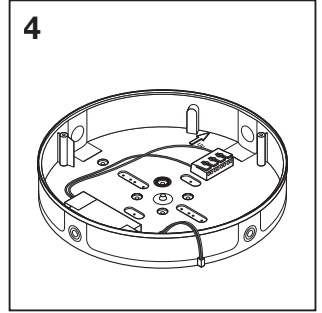

SURFACE BULKHEAD SENSOR

SURFACE BULKHEAD SENSOR EMERGENCY

	EAN	Ø x h [mm]	W	W _R	V _{AC}	Hz	lm	lm/W	K
SF BLKH 250 10W/3000K S WT IP65	4058075374928	258x70	10	9	220-240V	50/60Hz	800	80	3000
SF BLKH 250 10W/4000K S WT IP65	4058075374942	258x70	10	9	220-240V	50/60Hz	800	80	4000
SF BLKH 250 10W/3000K S BK IP65	4058075374966	258x70	10	9	220-240V	50/60Hz	800	80	3000
SF BLKH 250 10W/4000K S BK IP65	4058075374980	258x70	10	9	220-240V	50/60Hz	800	80	4000
SF BLKH 250 10W/3000K S WT IP65 EM	4058075375086	258x70	10	12	220-240V	50/60Hz	800	80	3000
SF BLKH 250 10W/4000K S WT IP65 EM	4058075375109	258x70	10	12	220-240V	50/60Hz	800	80	4000
SF BLKH 250 10W/3000K S BK IP65 EM	4058075375123	258x70	10	12	220-240V	50/60Hz	800	80	3000
SF BLKH 250 10W/4000K S BK IP65 EM	4058075375147	258x70	10	12	220-240V	50/60Hz	800	80	4000
SF BLKH 300 15W/3000K S WT IP65	4058075375246	308x70	15	14	220-240V	50/60Hz	1400	95	3000
SF BLKH 300 15W/4000K S WT IP65	4058075375260	308x70	15	14	220-240V	50/60Hz	1400	95	4000
SF BLKH 300 15W/3000K S BK IP65	4058075375284	308x70	15	14	220-240V	50/60Hz	1400	95	3000
SF BLKH 300 15W/4000K S BK IP65	4058075375307	308x70	15	14	220-240V	50/60Hz	1400	95	4000
SF BLKH 300 15W/3000K S WT IP65 EM	4058075375406	308x70	15	17	220-240V	50/60Hz	1400	95	3000
SF BLKH 300 15W/4000K S WT IP65 EM	4058075375420	308x70	15	17	220-240V	50/60Hz	1400	95	4000
SF BLKH 300 15W/3000K S BK IP65 EM	4058075375444	308x70	15	17	220-240V	50/60Hz	1400	95	3000
SF BLKH 300 15W/4000K S BK IP65 EM	4058075375468	308x70	15	17	220-240V	50/60Hz	1400	95	4000

SURFACE BULKHEAD / SURFACE BULKHEAD SENSOR

SURFACE BULKHEAD / SURFACE BULKHEAD SENSOR

Detection Area

1	2	3	
ON	ON	ON	100 %
-	ON	ON	75 %
ON	-	ON	50 %
-	-	ON	25 %
-	-	-	10 %

Hold Time

4	5	6	
ON	ON	ON	5 s
-	ON	ON	30 s
ON	-	ON	90 s
-	-	ON	3 min
ON	ON	-	20 min
-	-	-	30 min