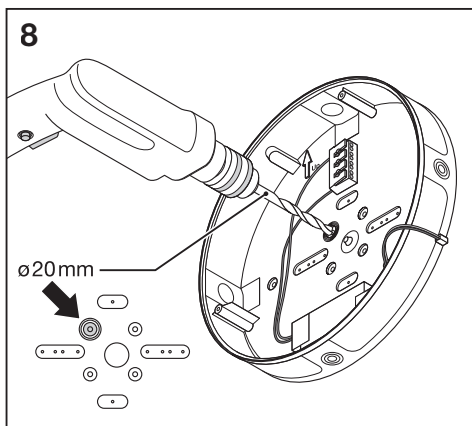

SURFACE BULKHEAD SENSOR

SURFACE BULKHEAD SENSOR EMERGENCY

	EAN	Ø x h [mm]	W	W _R	V _{AC}	Hz	lm	lm/W	K
SF BLKH 250 10W/3000K S WT IP65	4058075374928	258x70	10	9	220-240V	50/60Hz	800	80	3000
SF BLKH 250 10W/4000K S WT IP65	4058075374942	258x70	10	9	220-240V	50/60Hz	800	80	4000
SF BLKH 250 10W/3000K S BK IP65	4058075374966	258x70	10	9	220-240V	50/60Hz	800	80	3000
SF BLKH 250 10W/4000K S BK IP65	4058075374980	258x70	10	9	220-240V	50/60Hz	800	80	4000
SF BLKH 250 10W/3000K S WT IP65 EM	4058075375086	258x70	10	12	220-240V	50/60Hz	800	80	3000
SF BLKH 250 10W/4000K S WT IP65 EM	4058075375109	258x70	10	12	220-240V	50/60Hz	800	80	4000
SF BLKH 250 10W/3000K S BK IP65 EM	4058075375123	258x70	10	12	220-240V	50/60Hz	800	80	3000
SF BLKH 250 10W/4000K S BK IP65 EM	4058075375147	258x70	10	12	220-240V	50/60Hz	800	80	4000
SF BLKH 300 15W/3000K S WT IP65	4058075375246	308x70	15	14	220-240V	50/60Hz	1400	95	3000
SF BLKH 300 15W/4000K S WT IP65	4058075375260	308x70	15	14	220-240V	50/60Hz	1400	95	4000
SF BLKH 300 15W/3000K S BK IP65	4058075375284	308x70	15	14	220-240V	50/60Hz	1400	95	3000
SF BLKH 300 15W/4000K S BK IP65	4058075375307	308x70	15	14	220-240V	50/60Hz	1400	95	4000
SF BLKH 300 15W/3000K S WT IP65 EM	4058075375406	308x70	15	17	220-240V	50/60Hz	1400	95	3000
SF BLKH 300 15W/4000K S WT IP65 EM	4058075375420	308x70	15	17	220-240V	50/60Hz	1400	95	4000
SF BLKH 300 15W/3000K S BK IP65 EM	4058075375444	308x70	15	17	220-240V	50/60Hz	1400	95	3000
SF BLKH 300 15W/4000K S BK IP65 EM	4058075375468	308x70	15	17	220-240V	50/60Hz	1400	95	4000

SURFACE BULKHEAD / SURFACE BULKHEAD SENSOR

SURFACE BULKHEAD / SURFACE BULKHEAD SENSOR

Detection Area

1	2	3	
ON	ON	ON	100 %
-	ON	ON	75 %
ON	-	ON	50 %
-	-	ON	25 %
-	-	-	10 %

Hold Time

4	5	6	
ON	ON	ON	5 s
-	ON	ON	30 s
ON	-	ON	90 s
-	-	ON	3 min
ON	ON	-	20 min
-	-	-	30 min