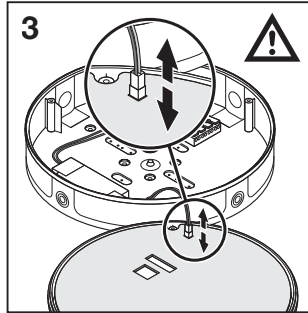

SURFACE BULKHEAD SENSOR

SURFACE BULKHEAD SENSOR EMERGENCY

	EAN	Ø x h [mm]	W	W _R	V _{AC}	Hz	lm	lm/W	K
SF BLKH 250 10W/3000K S WT IP65	4058075374928	258x70	10	9	220-240V	50/60Hz	800	80	3000
SF BLKH 250 10W/4000K S WT IP65	4058075374942	258x70	10	9	220-240V	50/60Hz	800	80	4000
SF BLKH 250 10W/3000K S BK IP65	4058075374966	258x70	10	9	220-240V	50/60Hz	800	80	3000
SF BLKH 250 10W/4000K S BK IP65	4058075374980	258x70	10	9	220-240V	50/60Hz	800	80	4000
SF BLKH 250 10W/3000K S WT IP65 EM	4058075375086	258x70	10	12	220-240V	50/60Hz	800	80	3000
SF BLKH 250 10W/4000K S WT IP65 EM	4058075375109	258x70	10	12	220-240V	50/60Hz	800	80	4000
SF BLKH 250 10W/3000K S BK IP65 EM	4058075375123	258x70	10	12	220-240V	50/60Hz	800	80	3000
SF BLKH 250 10W/4000K S BK IP65 EM	4058075375147	258x70	10	12	220-240V	50/60Hz	800	80	4000
SF BLKH 300 15W/3000K S WT IP65	4058075375246	308x70	15	14	220-240V	50/60Hz	1400	95	3000
SF BLKH 300 15W/4000K S WT IP65	4058075375260	308x70	15	14	220-240V	50/60Hz	1400	95	4000
SF BLKH 300 15W/3000K S BK IP65	4058075375284	308x70	15	14	220-240V	50/60Hz	1400	95	3000
SF BLKH 300 15W/4000K S BK IP65	4058075375307	308x70	15	14	220-240V	50/60Hz	1400	95	4000
SF BLKH 300 15W/3000K S WT IP65 EM	4058075375406	308x70	15	17	220-240V	50/60Hz	1400	95	3000
SF BLKH 300 15W/4000K S WT IP65 EM	4058075375420	308x70	15	17	220-240V	50/60Hz	1400	95	4000
SF BLKH 300 15W/3000K S BK IP65 EM	4058075375444	308x70	15	17	220-240V	50/60Hz	1400	95	3000
SF BLKH 300 15W/4000K S BK IP65 EM	4058075375468	308x70	15	17	220-240V	50/60Hz	1400	95	4000

SURFACE BULKHEAD / SURFACE BULKHEAD SENSOR

SURFACE BULKHEAD / SURFACE BULKHEAD SENSOR

Detection Area

1	2	3	
ON	ON	ON	100 %
-	ON	ON	75 %
ON	-	ON	50 %
-	-	ON	25 %
-	-	-	10 %

Hold Time

4	5	6	
ON	ON	ON	5 s
-	ON	ON	30 s
ON	-	ON	90 s
-	-	ON	3 min
ON	ON	-	20 min
-	-	-	30 min