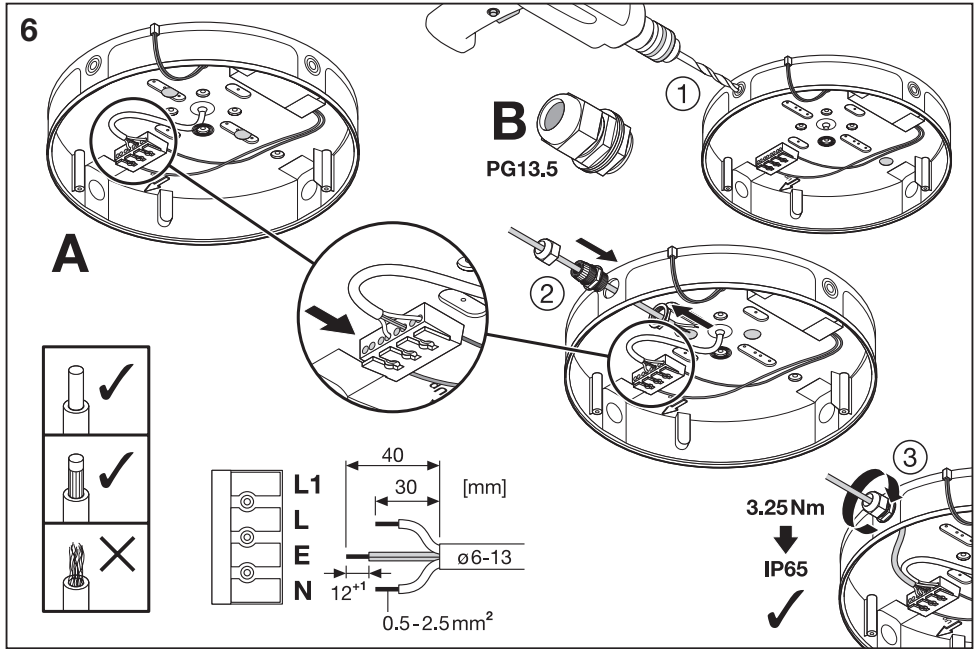

SURFACE BULKHEAD SENSOR

SURFACE BULKHEAD SENSOR EMERGENCY

	EAN	Ø x h [mm]	W	W _R	V _{AC}	Hz	lm	lm/W	K
SF BLKH 250 10W/3000K S WT IP65	4058075374928	258x70	10	9	220-240V	50/60Hz	800	80	3000
SF BLKH 250 10W/4000K S WT IP65	4058075374942	258x70	10	9	220-240V	50/60Hz	800	80	4000
SF BLKH 250 10W/3000K S BK IP65	4058075374966	258x70	10	9	220-240V	50/60Hz	800	80	3000
SF BLKH 250 10W/4000K S BK IP65	4058075374980	258x70	10	9	220-240V	50/60Hz	800	80	4000
SF BLKH 250 10W/3000K S WT IP65 EM	4058075375086	258x70	10	12	220-240V	50/60Hz	800	80	3000
SF BLKH 250 10W/4000K S WT IP65 EM	4058075375109	258x70	10	12	220-240V	50/60Hz	800	80	4000
SF BLKH 250 10W/3000K S BK IP65 EM	4058075375123	258x70	10	12	220-240V	50/60Hz	800	80	3000
SF BLKH 250 10W/4000K S BK IP65 EM	4058075375147	258x70	10	12	220-240V	50/60Hz	800	80	4000
SF BLKH 300 15W/3000K S WT IP65	4058075375246	308x70	15	14	220-240V	50/60Hz	1400	95	3000
SF BLKH 300 15W/4000K S WT IP65	4058075375260	308x70	15	14	220-240V	50/60Hz	1400	95	4000
SF BLKH 300 15W/3000K S BK IP65	4058075375284	308x70	15	14	220-240V	50/60Hz	1400	95	3000
SF BLKH 300 15W/4000K S BK IP65	4058075375307	308x70	15	14	220-240V	50/60Hz	1400	95	4000
SF BLKH 300 15W/3000K S WT IP65 EM	4058075375406	308x70	15	17	220-240V	50/60Hz	1400	95	3000
SF BLKH 300 15W/4000K S WT IP65 EM	4058075375420	308x70	15	17	220-240V	50/60Hz	1400	95	4000
SF BLKH 300 15W/3000K S BK IP65 EM	4058075375444	308x70	15	17	220-240V	50/60Hz	1400	95	3000
SF BLKH 300 15W/4000K S BK IP65 EM	4058075375468	308x70	15	17	220-240V	50/60Hz	1400	95	4000

SURFACE BULKHEAD / SURFACE BULKHEAD SENSOR

SURFACE BULKHEAD / SURFACE BULKHEAD SENSOR

Detection Area

1	2	3	
ON	ON	ON	100 %
-	ON	ON	75 %
ON	-	ON	50 %
-	-	ON	25 %
-	-	-	10 %

Hold Time

4	5	6	
ON	ON	ON	5 s
-	ON	ON	30 s
ON	-	ON	90 s
-	-	ON	3 min
ON	ON	-	20 min
-	-	-	30 min