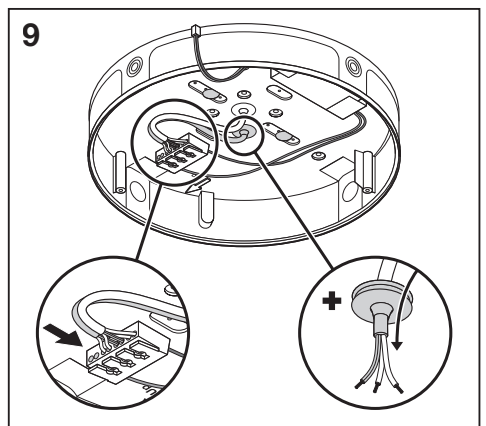

SURFACE BULKHEAD SENSOR

SURFACE BULKHEAD SENSOR EMERGENCY

	EAN	Ø x h [mm]	W	W _R	V _{AC}	Hz	lm	lm/W	K
SF BLKH 250 10W/3000K S WT IP65	4058075374928	258x70	10	9	220-240V	50/60Hz	800	80	3000
SF BLKH 250 10W/4000K S WT IP65	4058075374942	258x70	10	9	220-240V	50/60Hz	800	80	4000
SF BLKH 250 10W/3000K S BK IP65	4058075374966	258x70	10	9	220-240V	50/60Hz	800	80	3000
SF BLKH 250 10W/4000K S BK IP65	4058075374980	258x70	10	9	220-240V	50/60Hz	800	80	4000
SF BLKH 250 10W/3000K S WT IP65 EM	4058075375086	258x70	10	12	220-240V	50/60Hz	800	80	3000
SF BLKH 250 10W/4000K S WT IP65 EM	4058075375109	258x70	10	12	220-240V	50/60Hz	800	80	4000
SF BLKH 250 10W/3000K S BK IP65 EM	4058075375123	258x70	10	12	220-240V	50/60Hz	800	80	3000
SF BLKH 250 10W/4000K S BK IP65 EM	4058075375147	258x70	10	12	220-240V	50/60Hz	800	80	4000
SF BLKH 300 15W/3000K S WT IP65	4058075375246	308x70	15	14	220-240V	50/60Hz	1400	95	3000
SF BLKH 300 15W/4000K S WT IP65	4058075375260	308x70	15	14	220-240V	50/60Hz	1400	95	4000
SF BLKH 300 15W/3000K S BK IP65	4058075375284	308x70	15	14	220-240V	50/60Hz	1400	95	3000
SF BLKH 300 15W/4000K S BK IP65	4058075375307	308x70	15	14	220-240V	50/60Hz	1400	95	4000
SF BLKH 300 15W/3000K S WT IP65 EM	4058075375406	308x70	15	17	220-240V	50/60Hz	1400	95	3000
SF BLKH 300 15W/4000K S WT IP65 EM	4058075375420	308x70	15	17	220-240V	50/60Hz	1400	95	4000
SF BLKH 300 15W/3000K S BK IP65 EM	4058075375444	308x70	15	17	220-240V	50/60Hz	1400	95	3000
SF BLKH 300 15W/4000K S BK IP65 EM	4058075375468	308x70	15	17	220-240V	50/60Hz	1400	95	4000

SURFACE BULKHEAD / SURFACE BULKHEAD SENSOR

SURFACE BULKHEAD / SURFACE BULKHEAD SENSOR

Detection Area

1	2	3	
ON	ON	ON	100 %
-	ON	ON	75 %
ON	-	ON	50 %
-	-	ON	25 %
-	-	-	10 %

Hold Time

4	5	6	
ON	ON	ON	5 s
-	ON	ON	30 s
ON	-	ON	90 s
-	-	ON	3 min
ON	ON	-	20 min
-	-	-	30 min