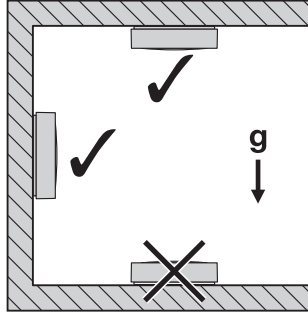

SURFACE BULKHEAD SENSOR

SURFACE BULKHEAD SENSOR EMERGENCY

	EAN	Ø x h [mm]	W	W _R	V _{AC}	Hz	lm	lm/W	K
SF BLKH 250 10W/3000K S WT IP65	4058075374928	258x70	10	9	220-240V	50/60Hz	800	80	3000
SF BLKH 250 10W/4000K S WT IP65	4058075374942	258x70	10	9	220-240V	50/60Hz	800	80	4000
SF BLKH 250 10W/3000K S BK IP65	4058075374966	258x70	10	9	220-240V	50/60Hz	800	80	3000
SF BLKH 250 10W/4000K S BK IP65	4058075374980	258x70	10	9	220-240V	50/60Hz	800	80	4000
SF BLKH 250 10W/3000K S WT IP65 EM	4058075375086	258x70	10	12	220-240V	50/60Hz	800	80	3000
SF BLKH 250 10W/4000K S WT IP65 EM	4058075375109	258x70	10	12	220-240V	50/60Hz	800	80	4000
SF BLKH 250 10W/3000K S BK IP65 EM	4058075375123	258x70	10	12	220-240V	50/60Hz	800	80	3000
SF BLKH 250 10W/4000K S BK IP65 EM	4058075375147	258x70	10	12	220-240V	50/60Hz	800	80	4000
SF BLKH 300 15W/3000K S WT IP65	4058075375246	308x70	15	14	220-240V	50/60Hz	1400	95	3000
SF BLKH 300 15W/4000K S WT IP65	4058075375260	308x70	15	14	220-240V	50/60Hz	1400	95	4000
SF BLKH 300 15W/3000K S BK IP65	4058075375284	308x70	15	14	220-240V	50/60Hz	1400	95	3000
SF BLKH 300 15W/4000K S BK IP65	4058075375307	308x70	15	14	220-240V	50/60Hz	1400	95	4000
SF BLKH 300 15W/3000K S WT IP65 EM	4058075375406	308x70	15	17	220-240V	50/60Hz	1400	95	3000
SF BLKH 300 15W/4000K S WT IP65 EM	4058075375420	308x70	15	17	220-240V	50/60Hz	1400	95	4000
SF BLKH 300 15W/3000K S BK IP65 EM	4058075375444	308x70	15	17	220-240V	50/60Hz	1400	95	3000
SF BLKH 300 15W/4000K S BK IP65 EM	4058075375468	308x70	15	17	220-240V	50/60Hz	1400	95	4000

SURFACE BULKHEAD / SURFACE BULKHEAD SENSOR

SURFACE BULKHEAD / SURFACE BULKHEAD SENSOR

Detection Area

1	2	3	
ON	ON	ON	100 %
-	ON	ON	75 %
ON	-	ON	50 %
-	-	ON	25 %
-	-	-	10 %

Hold Time

4	5	6	
ON	ON	ON	5 s
-	ON	ON	30 s
ON	-	ON	90 s
-	-	ON	3 min
ON	ON	-	20 min
-	-	-	30 min