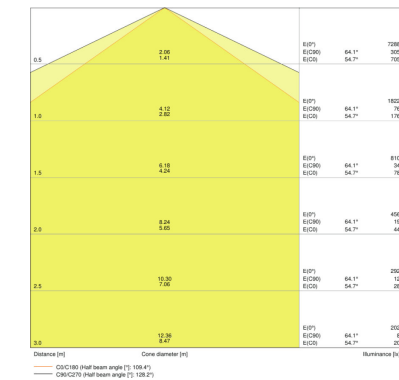

DP COMPACT 1200 23 W 4000K IP66 GR

DP COMPACT 1200 44 W 4000K IP66 GR

DP COMPACT 1200 44 W 6500K IP66
GR

DP COMPACT 1500 31 W 4000K IP66
GR

DP COMPACT 1500 55 W 4000K IP66
GR

DP COMPACT 1500 55 W 6500K IP66
GR