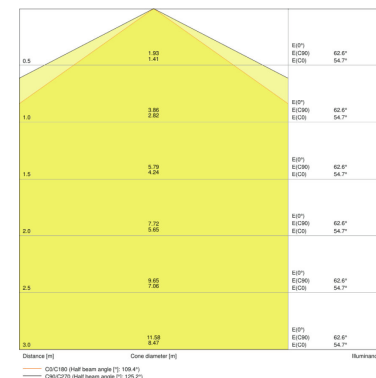

Описание продукта	Условия поставки
	t хранения
DP COMPACT 1500 31 W 4000K IP66 GR	-40...+70 °C
DP COMPACT 1500 55 W 4000K IP66 GR	-40...+70 °C
DP COMPACT 1500 55 W 6500K IP66 GR	-40...+70 °C

DP COMPACT 1200 23 W 4000K IP66 GR, DP COMPACT 1200 44 W 4000K IP66 GR, DP COMPACT 1200 44 W 6500K IP66 GR

DP COMPACT 1500 31 W 4000K IP66 GR, DP COMPACT 1500 55 W 4000K IP66 GR, DP COMPACT 1500 55 W 6500K IP66 GR

DP COMPACT 1200 23 W 4000K IP66 GR

DP COMPACT 1200 44 W 4000K IP66 GR