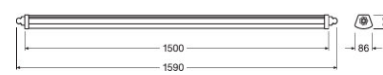

Описание продукта	Условия поставки
	t хранения
DP COMPACT 1500 31 W 4000K IP66 GR	-40...+70 °C
DP COMPACT 1500 55 W 4000K IP66 GR	-40...+70 °C
DP COMPACT 1500 55 W 6500K IP66 GR	-40...+70 °C

DP COMPACT 1200 23 W 4000K IP66 GR, DP COMPACT 1200 44 W 4000K IP66 GR, DP COMPACT 1200 44 W 6500K IP66 GR

DP COMPACT 1500 31 W 4000K IP66 GR, DP COMPACT 1500 55 W 4000K IP66 GR, DP COMPACT 1500 55 W 6500K IP66 GR

DP COMPACT 1200 23 W 4000K IP66 GR

DP COMPACT 1200 44 W 4000K IP66 GR