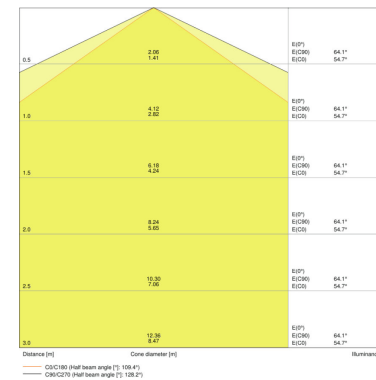

DP COMPACT 1500 55 W 4000K IP66
GR