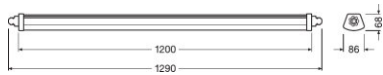

Описание продукта	Условия поставки
	t хранения
DP COMPACT 1500 31 W 4000K IP66 GR	-40...+70 °C
DP COMPACT 1500 55 W 4000K IP66 GR	-40...+70 °C
DP COMPACT 1500 55 W 6500K IP66 GR	-40...+70 °C

DP COMPACT 1200 23 W 4000K IP66 GR, DP COMPACT 1200 44 W 4000K IP66 GR, DP COMPACT 1200 44 W 6500K IP66 GR

DP COMPACT 1500 31 W 4000K IP66 GR, DP COMPACT 1500 55 W 4000K IP66 GR, DP COMPACT 1500 55 W 6500K IP66 GR

DP COMPACT 1200 23 W 4000K IP66 GR

DP COMPACT 1200 44 W 4000K IP66 GR