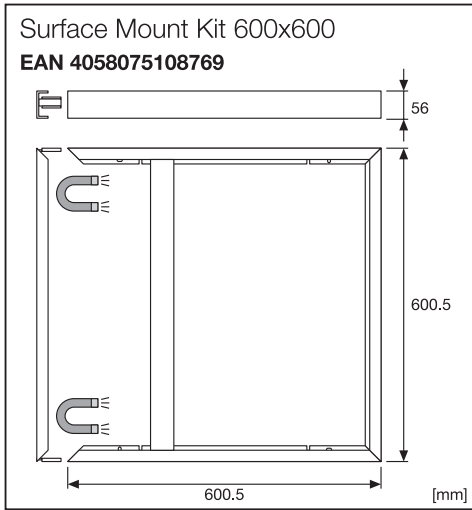

RoHS

C10449057
G11041124
10.04.18

LEDVANCE GmbH
Steinerne Furt 62
86167 Augsburg, Germany
www.ledvance.com