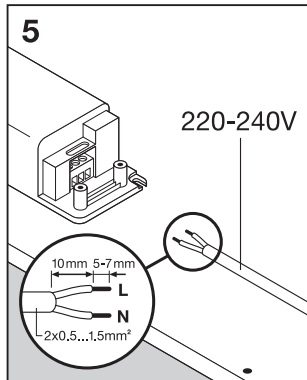

PANEL 600/625

	EAN	l x w x h [mm]	W	lm	lm/W	K	IP	IK
PANEL 600 36W/3000K OP	4058075113060	595 x 595 x 12.2	36	4320	120	3000	20	03
PANEL 600 36W/4000K OP	4058075113084	595 x 595 x 12.2	36	4320	120	4000	20	03
PANEL 600 36W/3000K MP	4058075113107	595 x 595 x 12.2	36	4320	120	3000	20	03
PANEL 600 36W/4000K MP	4058075113121	595 x 595 x 12.2	36	4320	120	4000	20	03
PANEL 625 36W/3000K OP	4058075113145	620 x 620 x 12.2	36	4320	120	3000	20	03
PANEL 625 36W/4000K OP	4058075113183	620 x 620 x 12.2	36	4320	120	4000	20	03
PANEL 625 36W/3000K MP	4058075113206	620 x 620 x 12.2	36	4320	120	3000	20	03
PANEL 625 36W/4000K MP	4058075113220	620 x 620 x 12.2	36	4320	120	4000	20	03
PANEL 600 36W/3000K OP IP54	4058075149489	595 x 595 x 12.6	36	4320	120	3000	54/20	06
PANEL 600 36W/4000K OP IP54	4058075149502	595 x 595 x 12.6	36	4320	120	4000	54/20	06
PANEL 625 36W/3000K OP IP54	4058075149526	620 x 620 x 12.6	36	4320	120	3000	54/20	06
PANEL 625 36W/4000K OP IP54	4058075149540	620 x 620 x 12.6	36	4320	120	4000	54/20	06

PANEL 600/625

Suspension Kit
600x600, 625x625
EAN 4058075108868

2x

90°

Mounting Clips
600x600, 625x625
EAN 4058075109421

8x

Panel LED 600: 580 mm
Panel LED 625: 605 mm

Panel LED 600: 580 mm
Panel LED 625: 605 mm