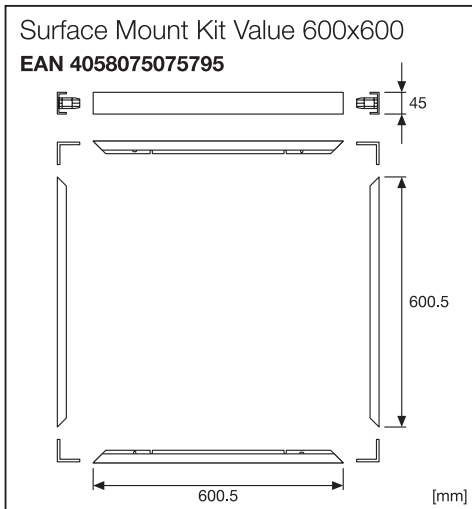

RoHS

C10449057
G11041124
10.04.18

LEDVANCE GmbH
Steinerne Furt 62
86167 Augsburg, Germany
www.ledvance.com