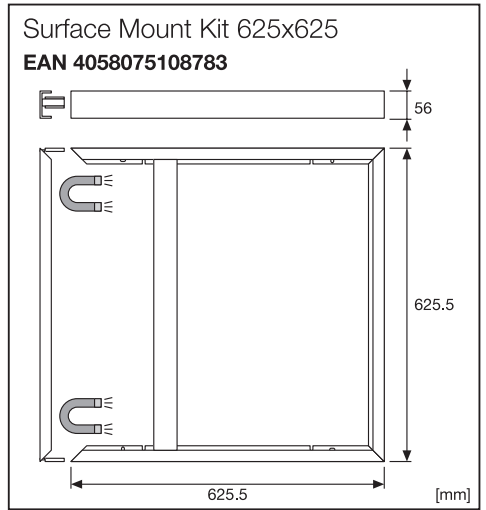

RoHS

C10449057
G11041124
10.04.18

LEDVANCE GmbH
Steinerne Furt 62
86167 Augsburg, Germany
www.ledvance.com