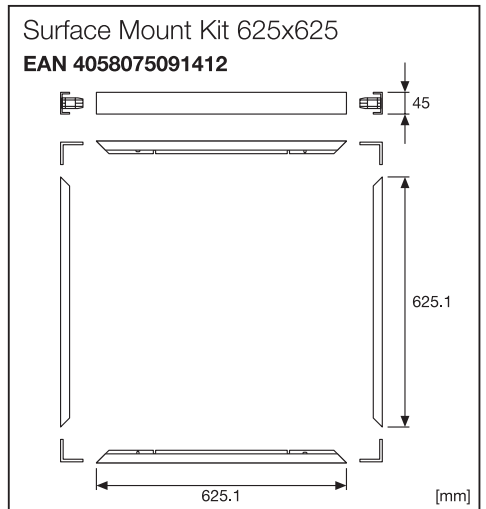

RoHS

C10449057
G11041124
10.04.18

LEDVANCE GmbH
Steinerne Furt 62
86167 Augsburg, Germany
www.ledvance.com