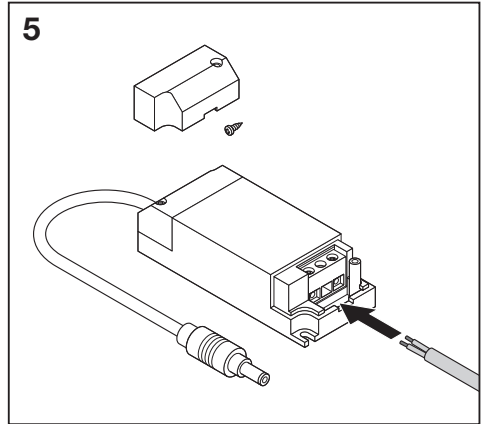

DOWNLIGHT ALU