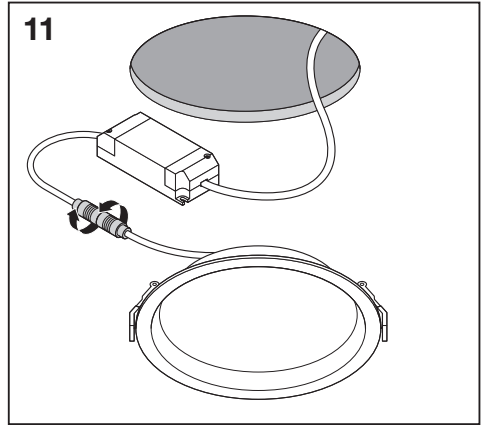

C10449057
G11032710
17.01.18

LEDVANCE GmbH
Steinerne Furt 62
86167 Augsburg, Germany
www.ledvance.com