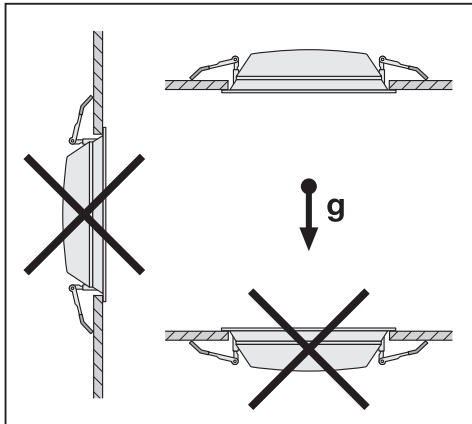

DOWNLIGHT ALU