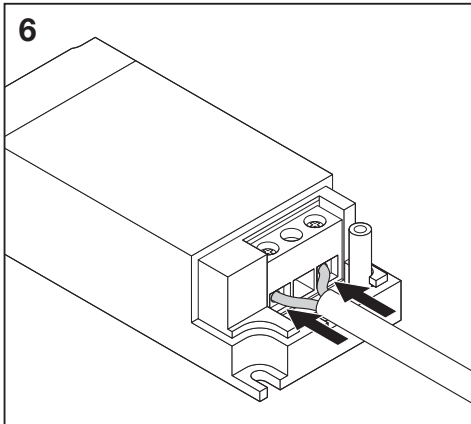

DOWNLIGHT ALU