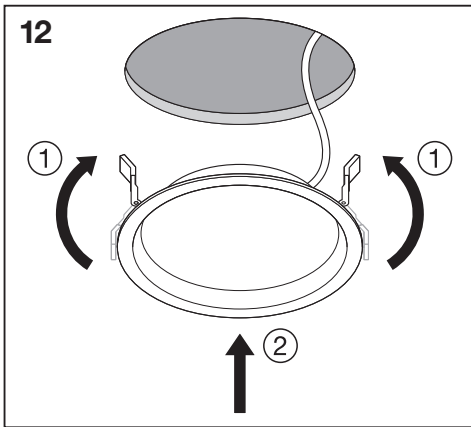

C10449057
G11032710
17.01.18

LEDVANCE GmbH
Steinerne Furt 62
86167 Augsburg, Germany
www.ledvance.com