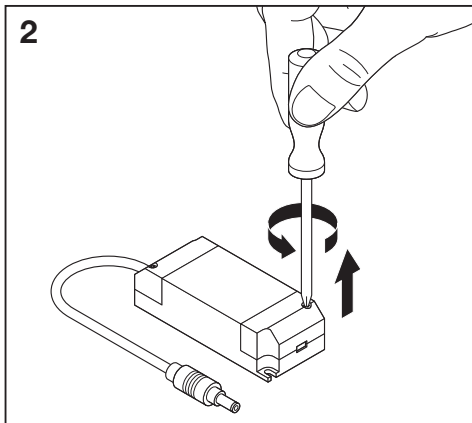

DOWNLIGHT ALU