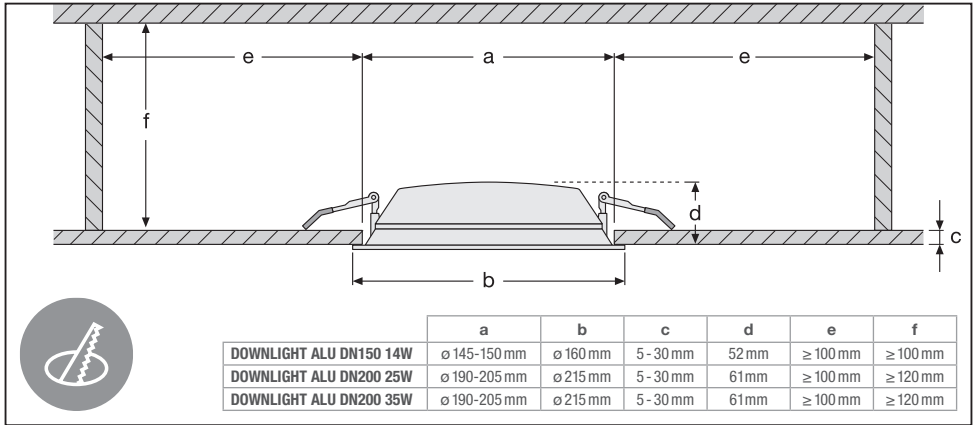

DOWNLIGHT ALU