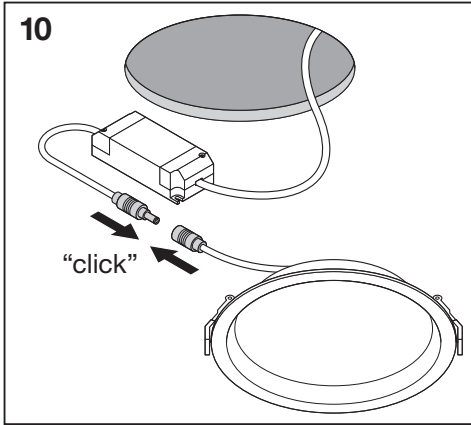

C10449057
G11032710
17.01.18

LEDVANCE GmbH
Steinerne Furt 62
86167 Augsburg, Germany
www.ledvance.com