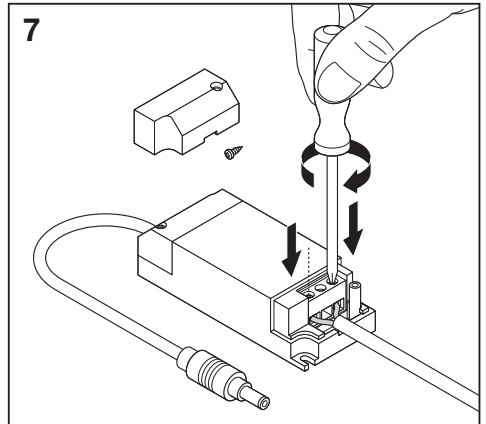

DOWNLIGHT ALU