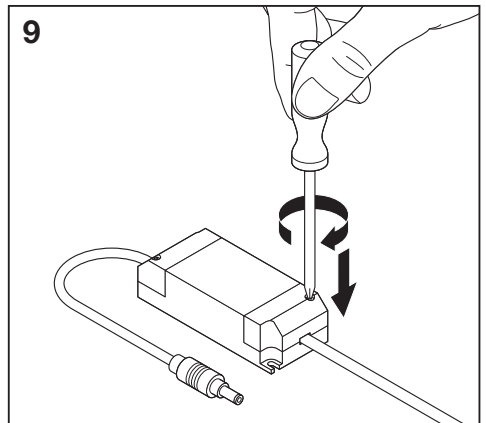

DOWNLIGHT ALU