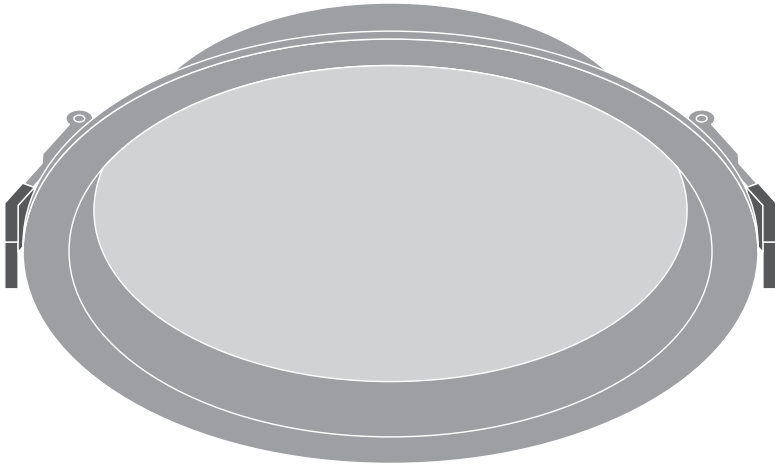

## DOWNLIGHT ALU

	EAN	Ø x h [mm]	W	lm	lm/W	K	IP	IK
DL ALU DN150 14W/3000K WT IP44	4058075091436	160x52	14	1190	85	3000	44/20	02
DL ALU DN150 14W/4000K WT IP44	4058075091450	160x52	14	1260	90	4000	44/20	02
DL ALU DN150 14W/6500K WT IP44	4058075091474	160x52	14	1330	95	6500	44/20	02
DL ALU DN200 25W/3000K WT IP44	4058075091498	215x61	25	2250	90	3000	44/20	02
DL ALU DN200 25W/4000K WT IP44	4058075091511	215x61	25	2370	95	4000	44/20	02
DL ALU DN200 25W/6500K WT IP44	4058075091535	215x61	25	2370	95	6500	44/20	02
DL ALU DN200 35W/3000K WT IP44	4058075091559	215x61	35	2975	85	3000	44/20	02
DL ALU DN200 35W/4000K WT IP44	4058075091573	215x61	35	3150	90	4000	44/20	02
DL ALU DN200 35W/6500K WT IP44	4058075091597	215x61	35	3150	90	6500	44/20	02