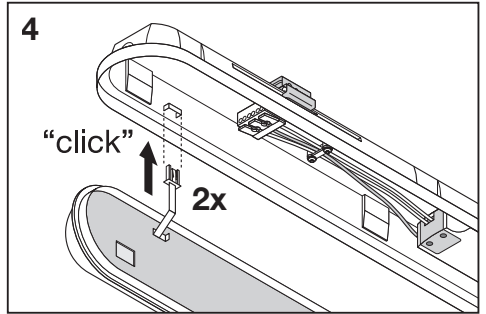

DAMPPROOF IP65