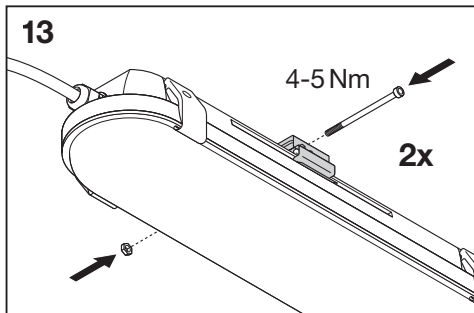

DAMPPROOF IP65