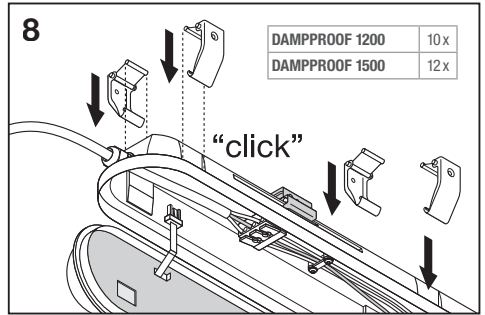

DAMPPROOF IP65