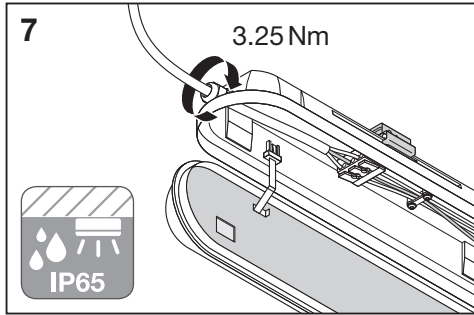

DAMPPROOF IP65