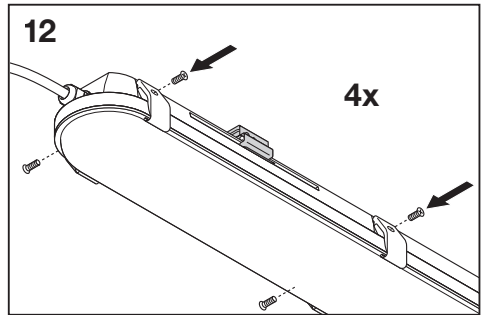

DAMPPROOF IP65