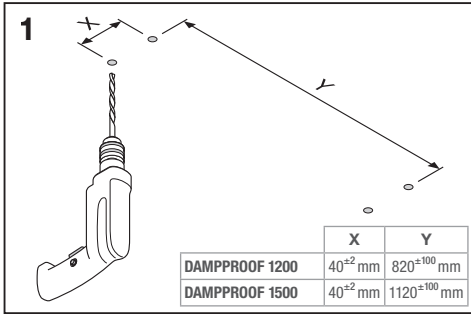

DAMPPROOF IP65