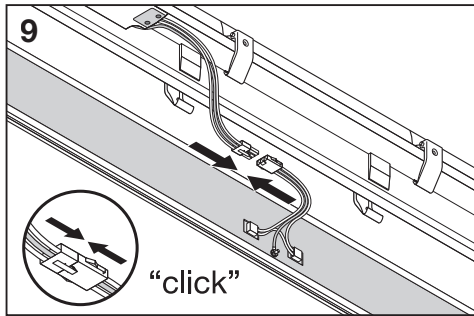

DAMPPROOF IP65