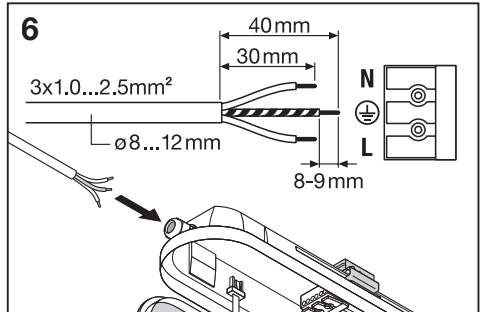

DAMPPROOF IP65