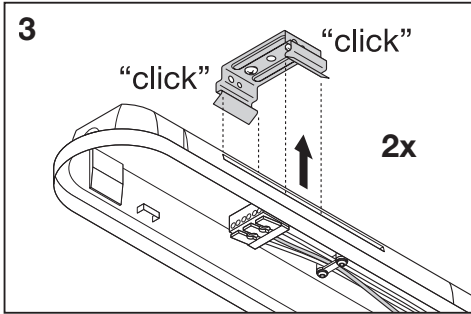

DAMPPROOF IP65