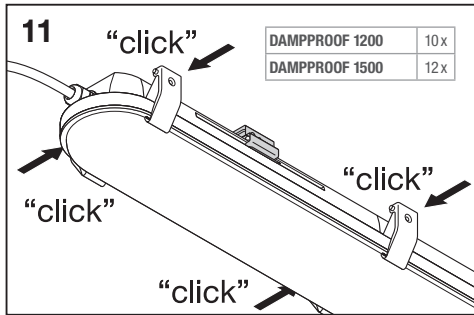

DAMPPROOF IP65