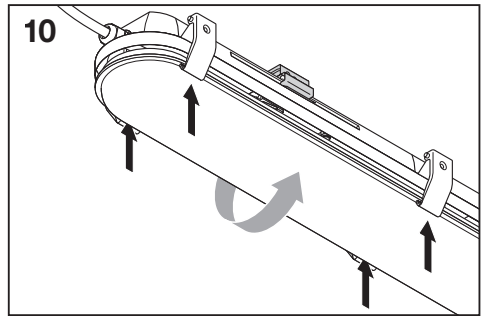

DAMPPROOF IP65