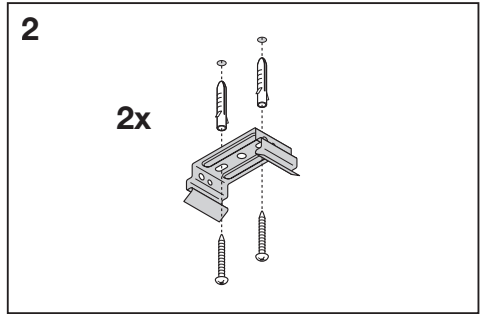

DAMPPROOF IP65