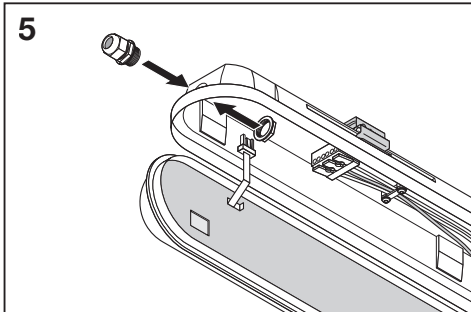

DAMPPROOF IP65