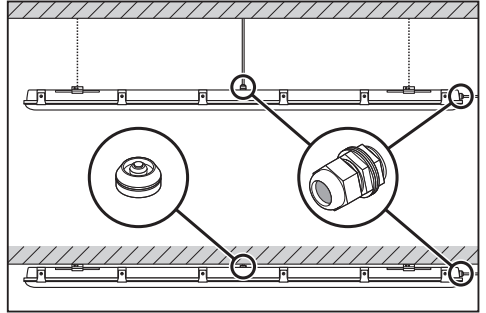

DAMPPROOF IP65