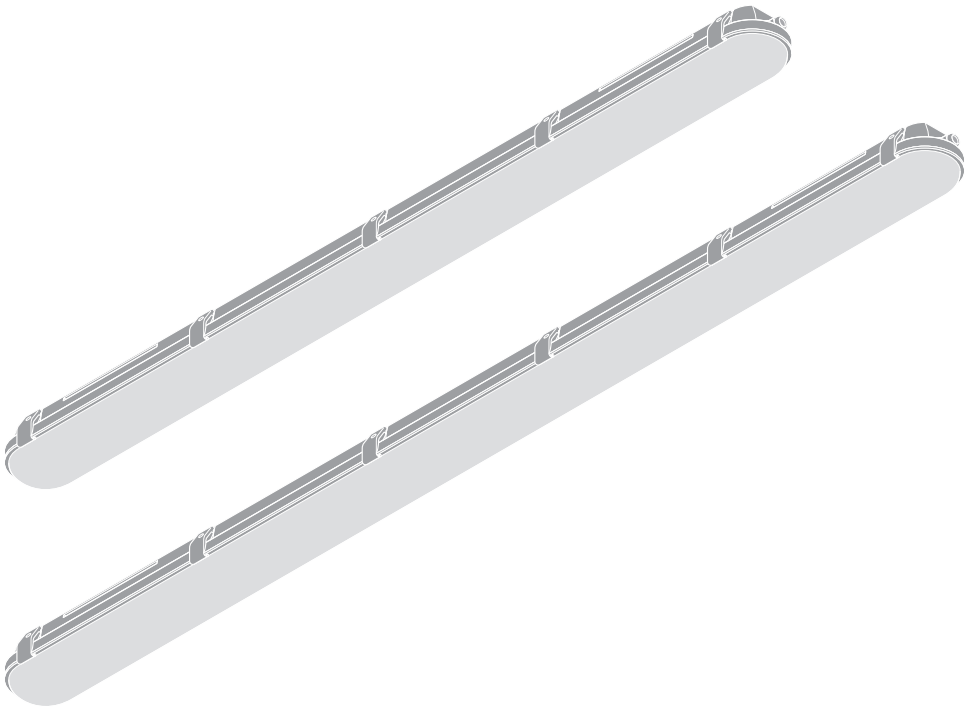

DAMPPROOF IP65

	EAN	W	K	lm	lm/W	L x W x H	IP	IK	R _a	°C	V _{AC}	Hz	⚙️
DAMPPROOF 1200 21W/4000K IP65	4058075079892	21	4000	2400	115	1200x95x78	65	08	> 80	-30...+40	220-240V	50/60 Hz	1.8 kg
DAMPPROOF 1200 39W/4000K IP65	4058075079915	39	4000	4400	115	1200x95x78	65	08	> 80	-30...+40	220-240V	50/60 Hz	1.8 kg
DAMPPROOF 1200 39W/6500K IP65	4058075079854	39	6500	4400	115	1200x95x78	65	08	> 80	-30...+40	220-240V	50/60 Hz	1.8 kg
DAMPPROOF 1500 30W/4000K IP65	4058075079939	30	4000	3500	115	1500x95x78	65	08	> 80	-30...+40	220-240V	50/60 Hz	2.2 kg
DAMPPROOF 1500 55W/4000K IP65	4058075079953	55	4000	6400	115	1500x95x78	65	08	> 80	-30...+40	220-240V	50/60 Hz	2.2 kg
DAMPPROOF 1500 55W/6500K IP65	4058075079878	55	6500	6400	115	1500x95x78	65	08	> 80	-30...+40	220-240V	50/60 Hz	2.2 kg