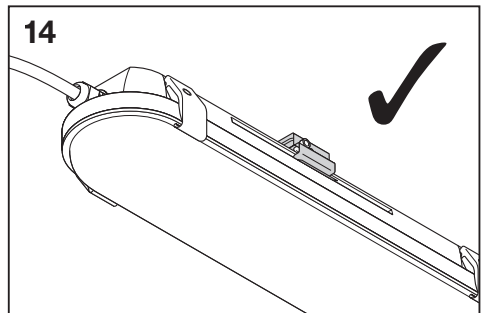

DAMPPROOF IP65