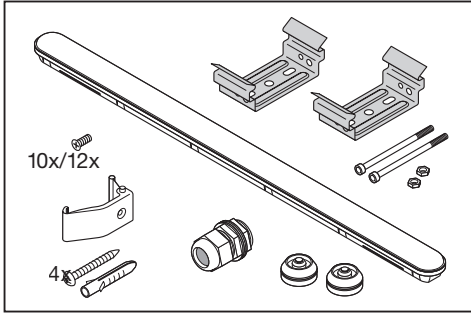

DAMPPROOF IP65