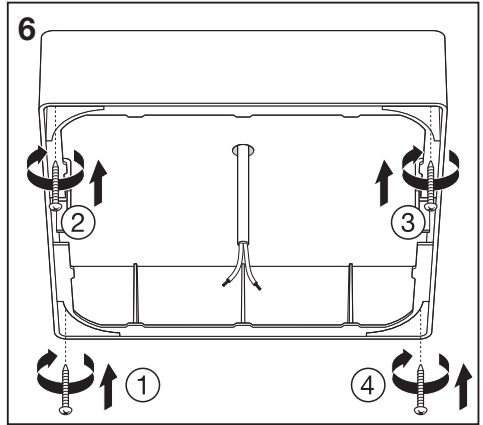

DL SLIM FRAME SQUARE

	EAN	L x W x H
DL SLIM FRAME SQ105 WT	4058075079397	121 x 121 x 54
DL SLIM FRAME SQ155 WT	4058075079410	170 x 170 x 38
DL SLIM FRAME SQ210 WT	4058075079434	225 x 225 x 38

DL SLIM FRAME SQUARE

DL SLIM FRAME SQUARE

	1	+	2
H05 VV-F 2x0.75			
		+	
H05 VV-F 2x1.5			
		+	
H05 VV H2-F2.0.75			
		+	