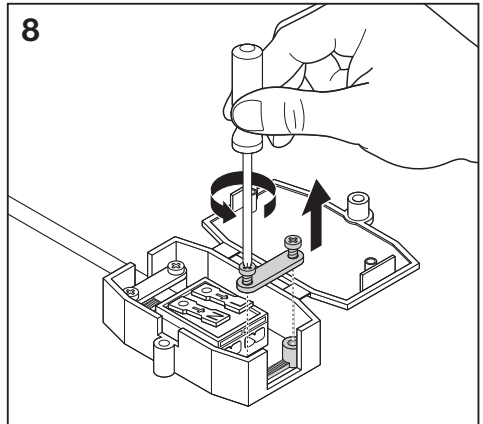

DL SLIM FRAME SQUARE

	EAN	L x W x H
DL SLIM FRAME SQ105 WT	4058075079397	121 x 121 x 54
DL SLIM FRAME SQ155 WT	4058075079410	170 x 170 x 38
DL SLIM FRAME SQ210 WT	4058075079434	225 x 225 x 38

DL SLIM FRAME SQUARE

DL SLIM FRAME SQUARE

	1	+	2
H05 VV-F 2x0.75			
		+	
H05 VV-F 2x1.5			
		+	
H05 VV H2-F2.0.75			
		+	