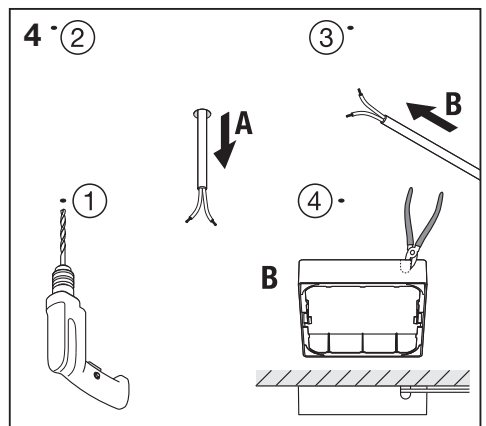

DL SLIM FRAME SQUARE

	EAN	L x W x H
DL SLIM FRAME SQ105 WT	4058075079397	121 x 121 x 54
DL SLIM FRAME SQ155 WT	4058075079410	170 x 170 x 38
DL SLIM FRAME SQ210 WT	4058075079434	225 x 225 x 38

DL SLIM FRAME SQUARE

DL SLIM FRAME SQUARE

	1	+	2
H05 VV-F 2x0.75			
		+	
H05 VV-F 2x1.5			
		+	
H05 VV H2-F2.0.75			
		+	