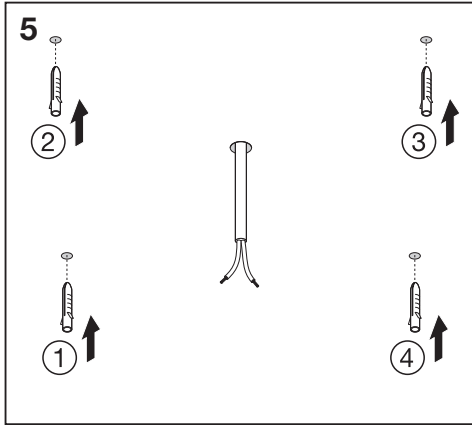

DL SLIM FRAME SQUARE

	EAN	L x W x H
DL SLIM FRAME SQ105 WT	4058075079397	121 x 121 x 54
DL SLIM FRAME SQ155 WT	4058075079410	170 x 170 x 38
DL SLIM FRAME SQ210 WT	4058075079434	225 x 225 x 38

DL SLIM FRAME SQUARE

DL SLIM FRAME SQUARE

	1	+	2
H05 VV-F 2x0.75			
		+	
H05 VV-F 2x1.5			
		+	
H05 VV H2-F2.0.75			
		+	