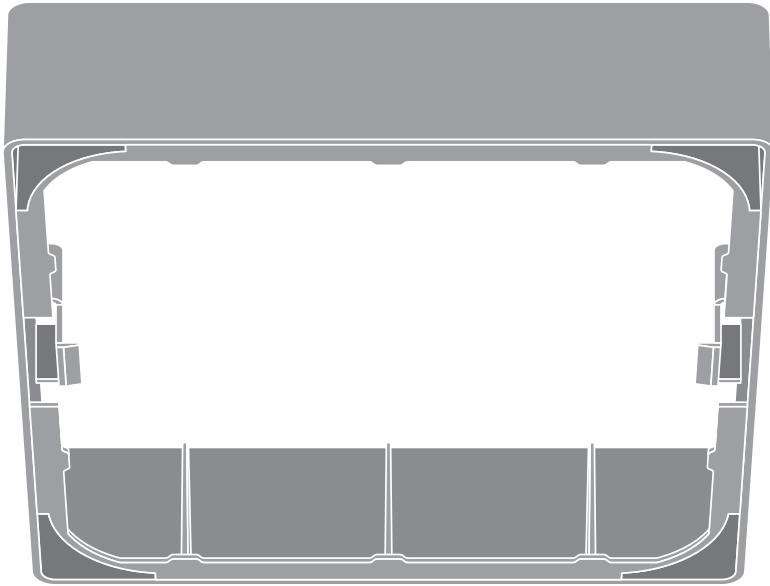

DL SLIM FRAME SQUARE

	EAN	L x W x H
DL SLIM FRAME SQ105 WT	4058075079397	121 x 121 x 54
DL SLIM FRAME SQ155 WT	4058075079410	170 x 170 x 38
DL SLIM FRAME SQ210 WT	4058075079434	225 x 225 x 38

DL SLIM FRAME SQUARE

DL SLIM FRAME SQUARE

	1	+	2
H05 VV-F 2x0.75			
		+	
H05 VV-F 2x1.5			
		+	
H05 VV H2-F2.0.75			
		+	