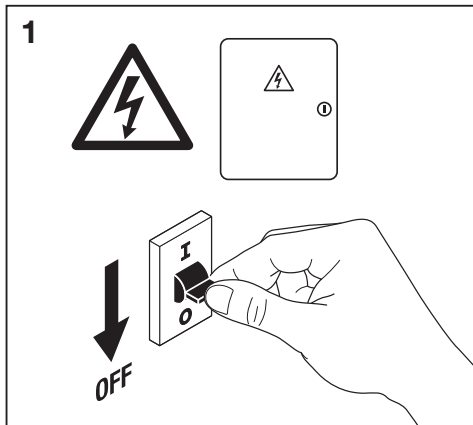

DL SLIM FRAME SQUARE

	EAN	L x W x H
DL SLIM FRAME SQ105 WT	4058075079397	121 x 121 x 54
DL SLIM FRAME SQ155 WT	4058075079410	170 x 170 x 38
DL SLIM FRAME SQ210 WT	4058075079434	225 x 225 x 38

DL SLIM FRAME SQUARE