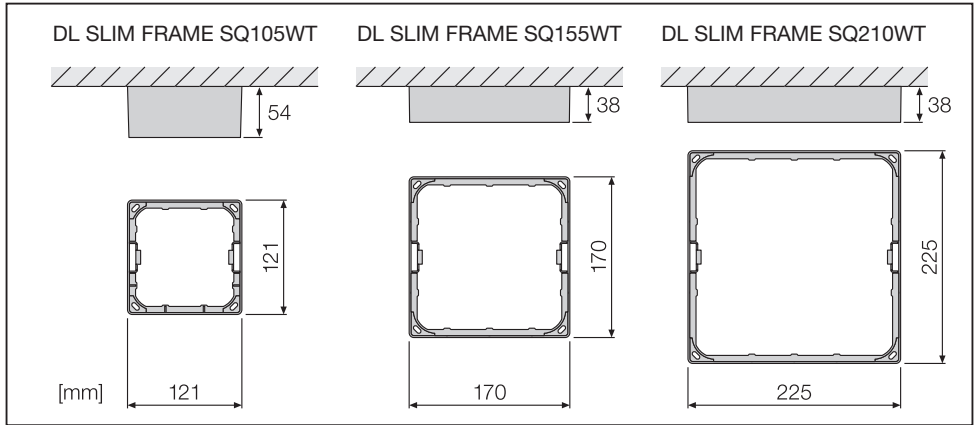

DL SLIM FRAME SQUARE

	EAN	L x W x H
DL SLIM FRAME SQ105 WT	4058075079397	121 x 121 x 54
DL SLIM FRAME SQ155 WT	4058075079410	170 x 170 x 38
DL SLIM FRAME SQ210 WT	4058075079434	225 x 225 x 38

DL SLIM FRAME SQUARE

DL SLIM FRAME SQUARE

	1	+	2
H05 VV-F 2x0.75			
		+	
H05 VV-F 2x1.5			
		+	
H05 VV H2-F2.0.75			
		+	