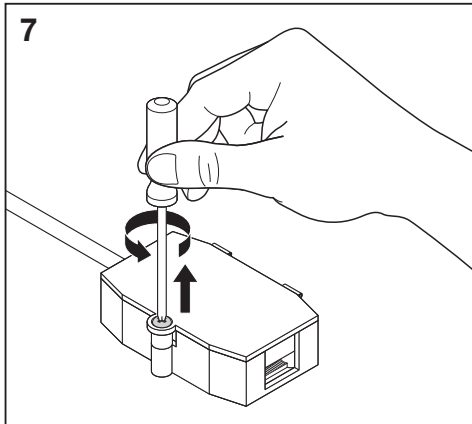

DL SLIM FRAME SQUARE

	EAN	L x W x H
DL SLIM FRAME SQ105 WT	4058075079397	121 x 121 x 54
DL SLIM FRAME SQ155 WT	4058075079410	170 x 170 x 38
DL SLIM FRAME SQ210 WT	4058075079434	225 x 225 x 38

DL SLIM FRAME SQUARE

DL SLIM FRAME SQUARE

	1	+	2
H05 VV-F 2x0.75			
		+	
H05 VV-F 2x1.5			
		+	
H05 VV H2-F2.0.75			
		+	