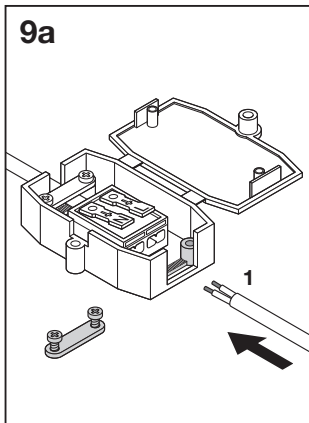

DL SLIM FRAME SQUARE

	EAN	L x W x H
DL SLIM FRAME SQ105 WT	4058075079397	121 x 121 x 54
DL SLIM FRAME SQ155 WT	4058075079410	170 x 170 x 38
DL SLIM FRAME SQ210 WT	4058075079434	225 x 225 x 38

DL SLIM FRAME SQUARE

DL SLIM FRAME SQUARE

	1	+	2
H05 VV-F 2x0.75			
		+	
H05 VV-F 2x1.5			
		+	
H05 VV H2-F2.0.75			
		+	