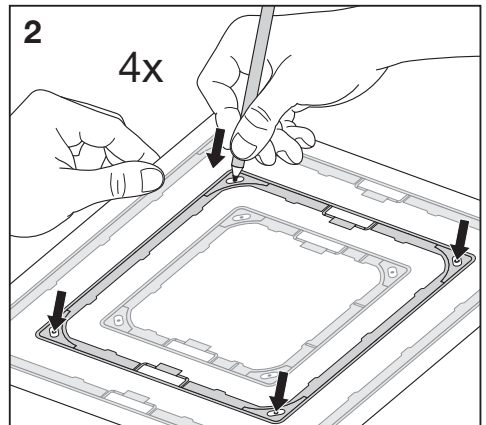

DL SLIM FRAME SQUARE

	EAN	L x W x H
DL SLIM FRAME SQ105 WT	4058075079397	121 x 121 x 54
DL SLIM FRAME SQ155 WT	4058075079410	170 x 170 x 38
DL SLIM FRAME SQ210 WT	4058075079434	225 x 225 x 38

DL SLIM FRAME SQUARE

DL SLIM FRAME SQUARE

	1	+	2
H05 VV-F 2x0.75			
		+	
H05 VV-F 2x1.5			
		+	
H05 VV H2-F2.0.75			
		+	