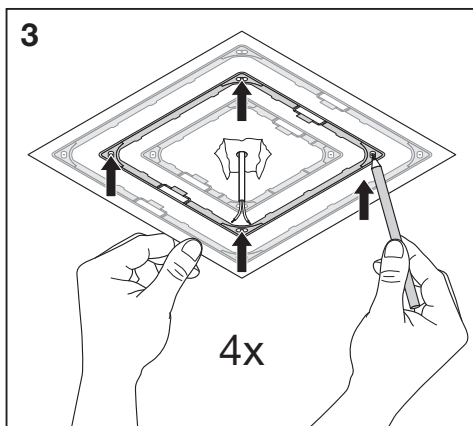

DL SLIM FRAME SQUARE

	EAN	L x W x H
DL SLIM FRAME SQ105 WT	4058075079397	121 x 121 x 54
DL SLIM FRAME SQ155 WT	4058075079410	170 x 170 x 38
DL SLIM FRAME SQ210 WT	4058075079434	225 x 225 x 38

DL SLIM FRAME SQUARE

DL SLIM FRAME SQUARE

	1	+	2
H05 VV-F 2x0.75			
		+	
H05 VV-F 2x1.5			
		+	
H05 VV H2-F2.0.75			
		+	