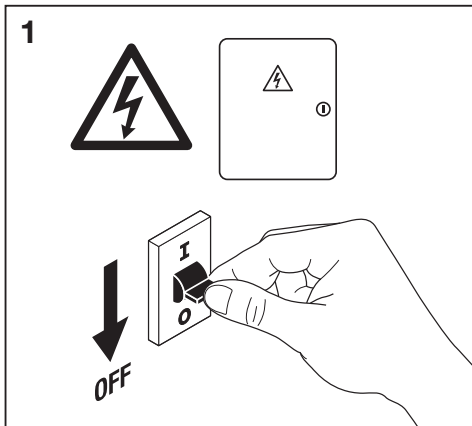

DL SLIM FRAME ROUND

	EAN	Ø x H
DL SLIM FRAME DN105 WT	4058075079151	121 x 54
DL SLIM FRAME DN155 WT	4058075079175	170 x 38
DL SLIM FRAME DN210 WT	4058075079199	225 x 38

DL SLIM FRAME ROUND

DL SLIM FRAME ROUND