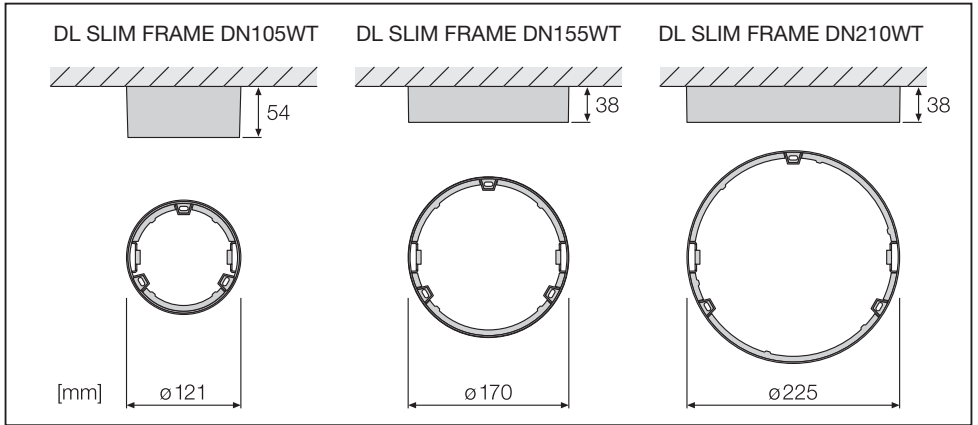

DL SLIM FRAME ROUND

	EAN	Ø x H
DL SLIM FRAME DN105 WT	4058075079151	121 x 54
DL SLIM FRAME DN155 WT	4058075079175	170 x 38
DL SLIM FRAME DN210 WT	4058075079199	225 x 38

DL SLIM FRAME ROUND

DL SLIM FRAME ROUND

	1	+	2
H05 VV-F 2x0.75	⊗		
	⊗	+	⊗
H05 VV-F 2x1.5	⊗		
	⊗	+	⊗
H05 VV H2-F2.0.75	⊗		
	⊗	+	⊗