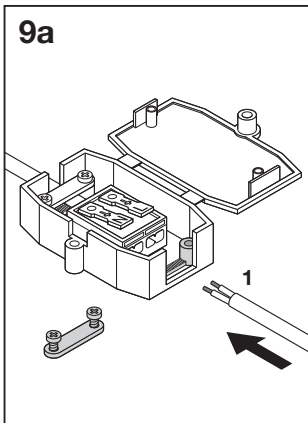

DL SLIM FRAME ROUND

	EAN	Ø x H
DL SLIM FRAME DN105 WT	4058075079151	121 x 54
DL SLIM FRAME DN155 WT	4058075079175	170 x 38
DL SLIM FRAME DN210 WT	4058075079199	225 x 38

DL SLIM FRAME ROUND

DL SLIM FRAME ROUND

	1	+	2
H05 VV-F 2x0.75	⊗		
	⊗	+	⊗
H05 VV-F 2x1.5	⊗		
	⊗	+	⊗
H05 VV H2-F2.0.75	⊗		
	⊗	+	⊗