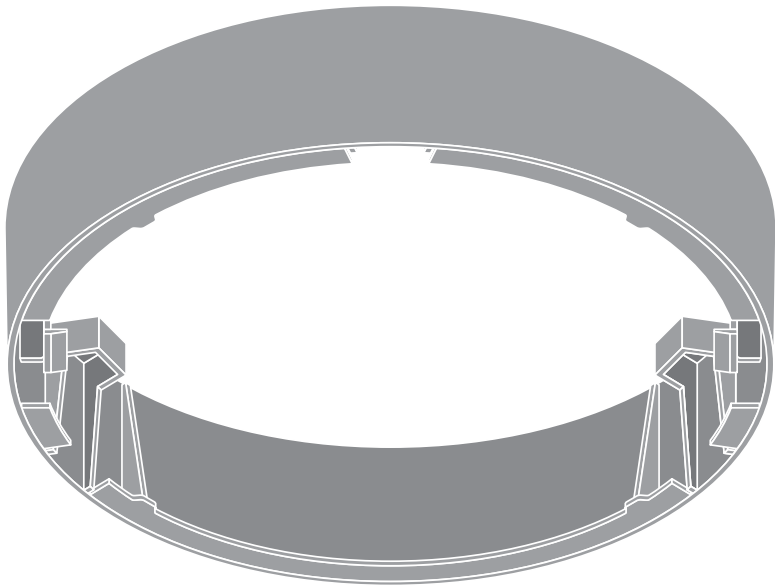

DL SLIM FRAME ROUND

	EAN	Ø x H
DL SLIM FRAME DN105 WT	4058075079151	121 x 54
DL SLIM FRAME DN155 WT	4058075079175	170 x 38
DL SLIM FRAME DN210 WT	4058075079199	225 x 38

DL SLIM FRAME ROUND

DL SLIM FRAME ROUND

	1	+	2
H05 VV-F 2x0.75	⊗		
	⊗	+	⊗
H05 VV-F 2x1.5	⊗		
	⊗	+	⊗
H05 VV H2-F2.0.75	⊗		
	⊗	+	⊗