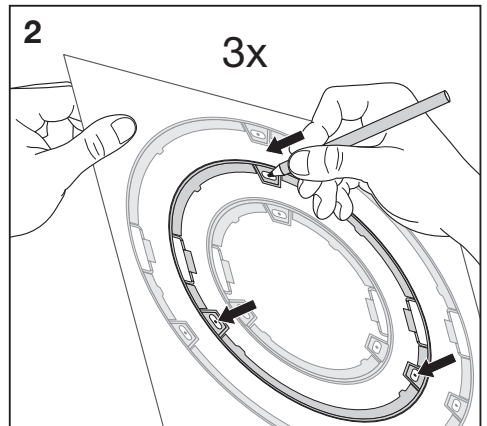

DL SLIM FRAME ROUND

	EAN	Ø x H
DL SLIM FRAME DN105 WT	4058075079151	121 x 54
DL SLIM FRAME DN155 WT	4058075079175	170 x 38
DL SLIM FRAME DN210 WT	4058075079199	225 x 38

DL SLIM FRAME ROUND

DL SLIM FRAME ROUND

	1	+	2
H05 VV-F 2x0.75	⊗		
	⊗	+	⊗
H05 VV-F 2x1.5	⊗		
	⊗	+	⊗
H05 VV H2-F2.0.75	⊗		
	⊗	+	⊗