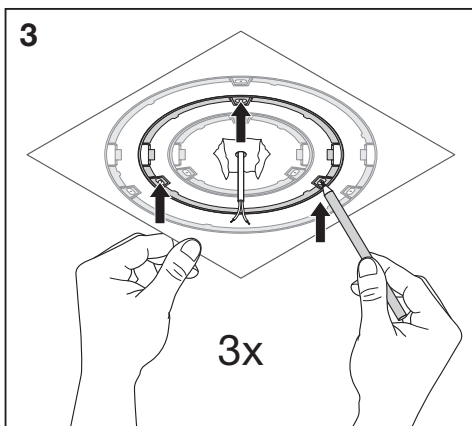

DL SLIM FRAME ROUND

	EAN	Ø x H
DL SLIM FRAME DN105 WT	4058075079151	121 x 54
DL SLIM FRAME DN155 WT	4058075079175	170 x 38
DL SLIM FRAME DN210 WT	4058075079199	225 x 38

DL SLIM FRAME ROUND

DL SLIM FRAME ROUND

	1	+	2
H05 VV-F 2x0.75	⊗		
	⊗	+	⊗
H05 VV-F 2x1.5	⊗		
	⊗	+	⊗
H05 VV H2-F2.0.75	⊗		
	⊗	+	⊗