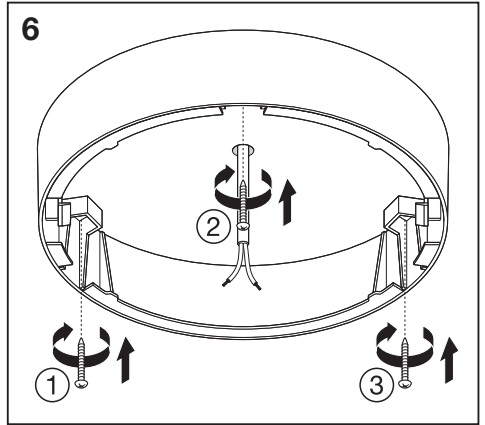

DL SLIM FRAME ROUND

	EAN	Ø x H
DL SLIM FRAME DN105 WT	4058075079151	121 x 54
DL SLIM FRAME DN155 WT	4058075079175	170 x 38
DL SLIM FRAME DN210 WT	4058075079199	225 x 38

DL SLIM FRAME ROUND

DL SLIM FRAME ROUND

	1	+	2
H05 VV-F 2x0.75	⊗		
	⊗	+	⊗
H05 VV-F 2x1.5	⊗		
	⊗	+	⊗
H05 VV H2-F2.0.75	⊗		
	⊗	+	⊗