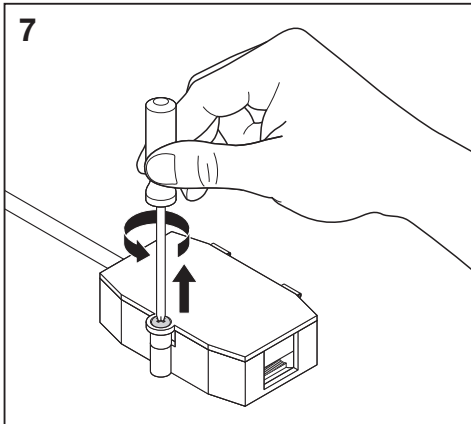

DL SLIM FRAME ROUND

	EAN	Ø x H
DL SLIM FRAME DN105 WT	4058075079151	121 x 54
DL SLIM FRAME DN155 WT	4058075079175	170 x 38
DL SLIM FRAME DN210 WT	4058075079199	225 x 38

DL SLIM FRAME ROUND

DL SLIM FRAME ROUND

	1	+	2
H05 VV-F 2x0.75	⊗		
	⊗	+	⊗
H05 VV-F 2x1.5	⊗		
	⊗	+	⊗
H05 VV H2-F2.0.75	⊗		
	⊗	+	⊗