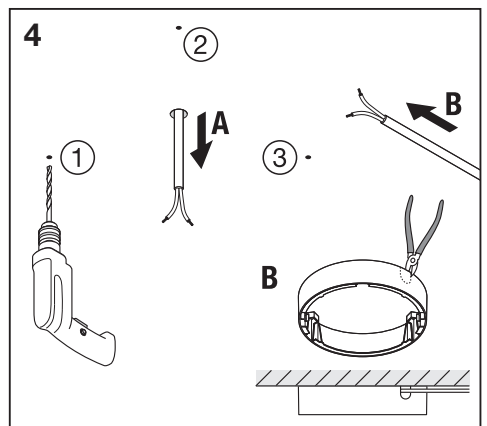

DL SLIM FRAME ROUND

	EAN	Ø x H
DL SLIM FRAME DN105 WT	4058075079151	121 x 54
DL SLIM FRAME DN155 WT	4058075079175	170 x 38
DL SLIM FRAME DN210 WT	4058075079199	225 x 38

DL SLIM FRAME ROUND

DL SLIM FRAME ROUND

	1	+	2
H05 VV-F 2x0.75	⊗		
	⊗	+	⊗
H05 VV-F 2x1.5	⊗		
	⊗	+	⊗
H05 VV H2-F2.0.75	⊗		
	⊗	+	⊗