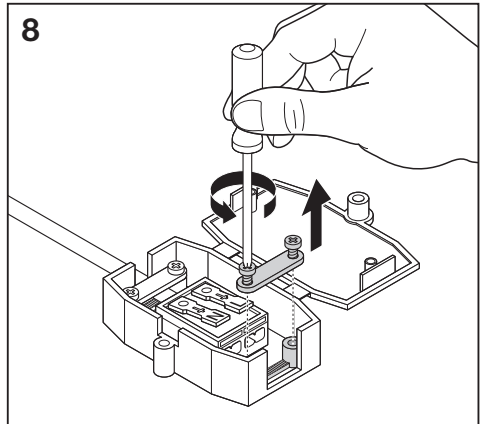

DL SLIM FRAME ROUND

	EAN	Ø x H
DL SLIM FRAME DN105 WT	4058075079151	121 x 54
DL SLIM FRAME DN155 WT	4058075079175	170 x 38
DL SLIM FRAME DN210 WT	4058075079199	225 x 38

DL SLIM FRAME ROUND

DL SLIM FRAME ROUND

	1	+	2
H05 VV-F 2x0.75	⊗		
	⊗	+	⊗
H05 VV-F 2x1.5	⊗		
	⊗	+	⊗
H05 VV H2-F2.0.75	⊗		
	⊗	+	⊗