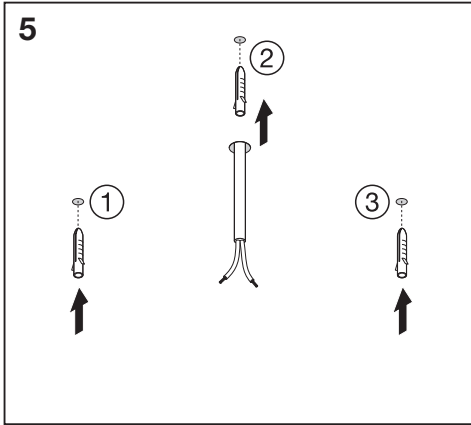

DL SLIM FRAME ROUND

	EAN	Ø x H
DL SLIM FRAME DN105 WT	4058075079151	121 x 54
DL SLIM FRAME DN155 WT	4058075079175	170 x 38
DL SLIM FRAME DN210 WT	4058075079199	225 x 38

DL SLIM FRAME ROUND

DL SLIM FRAME ROUND

	1	+	2
H05 VV-F 2x0.75	⊗		
	⊗	+	⊗
H05 VV-F 2x1.5	⊗		
	⊗	+	⊗
H05 VV H2-F2.0.75	⊗		
	⊗	+	⊗