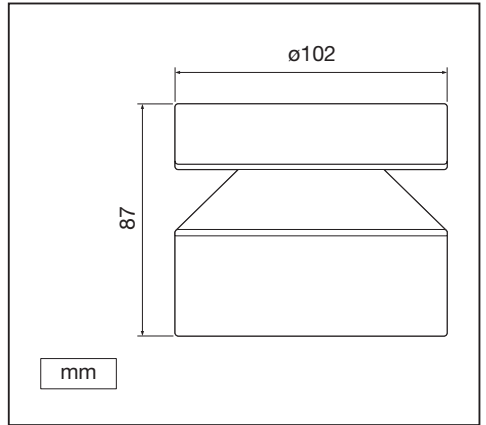

Outdoor Surface Pole