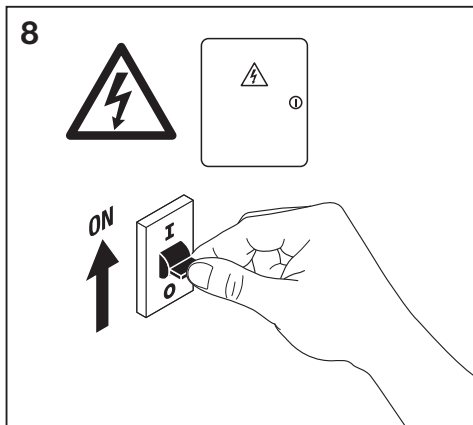

Outdoor Surface Pole