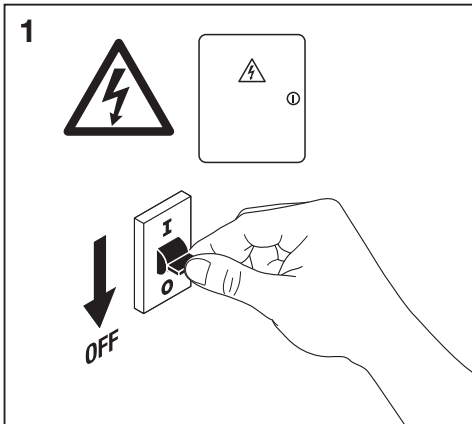

Outdoor Surface Pole