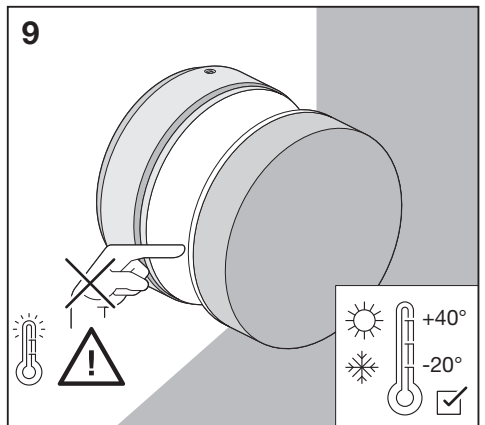

Outdoor Surface Pole