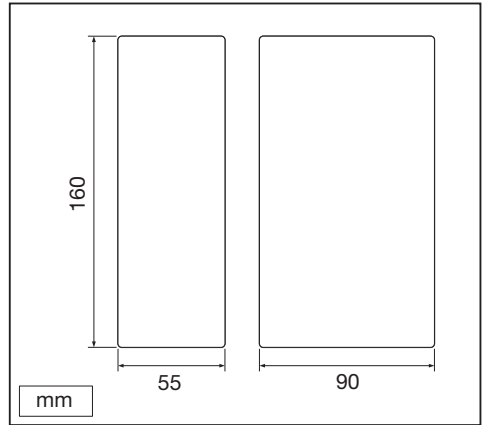

Outdoor Facade Updown