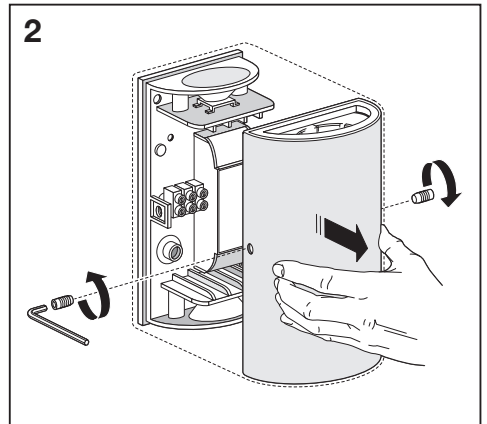

Outdoor Facade Updown