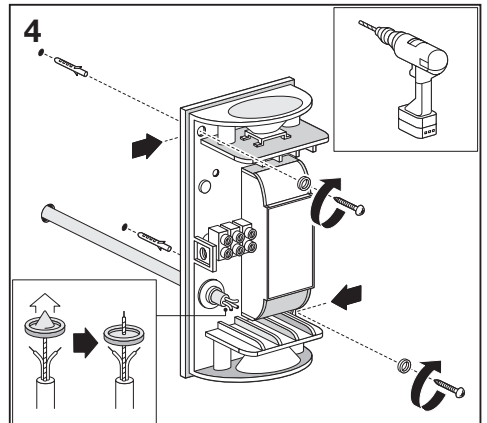

Outdoor Facade Updown