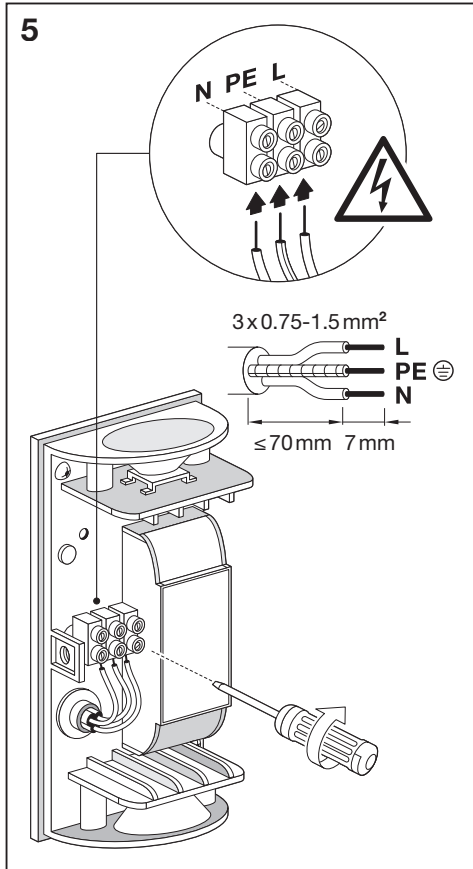

Outdoor Facade Updown