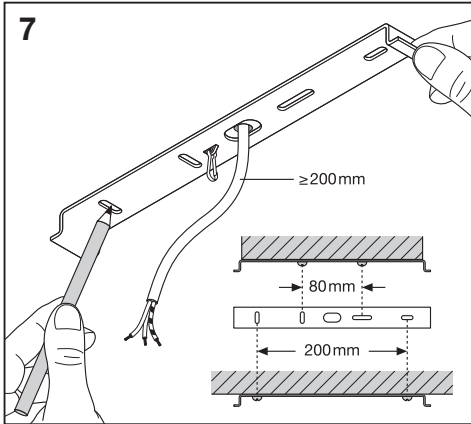

Surface Compact IK10