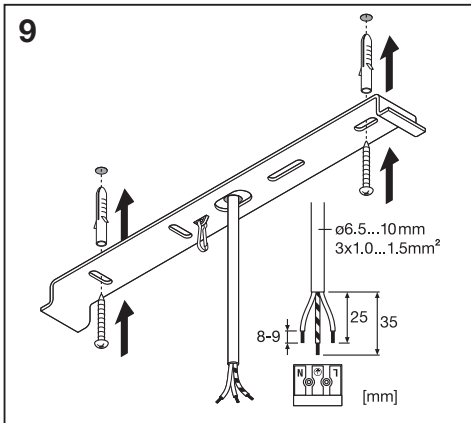

Surface Compact IK10