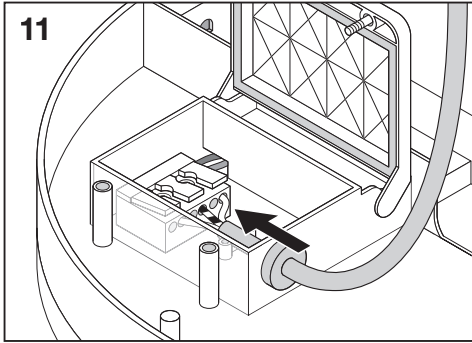

www.ledvance.com

C10449057
G11022211
13.09.17

LEDVANCE GmbH
Steinerne Furt 62
86167 Augsburg
Germany
www.ledvance.com