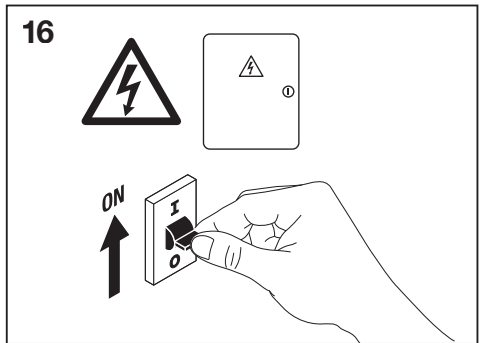

www.ledvance.com

C10449057
G11022211
13.09.17

LEDVANCE GmbH
Steinerne Furt 62
86167 Augsburg
Germany
www.ledvance.com