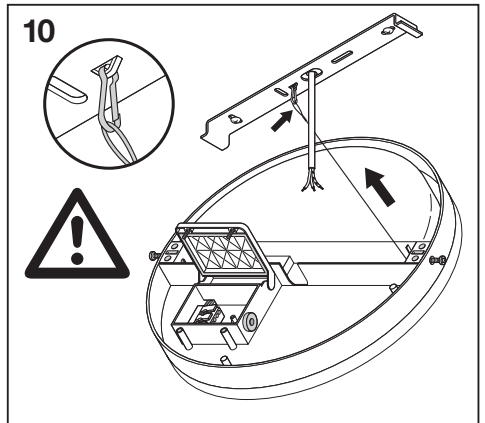

Surface Compact IK10