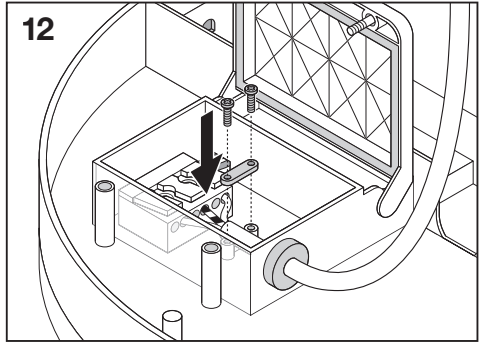

www.ledvance.com

C10449057
G11022211
13.09.17

LEDVANCE GmbH
Steinerne Furt 62
86167 Augsburg
Germany
www.ledvance.com