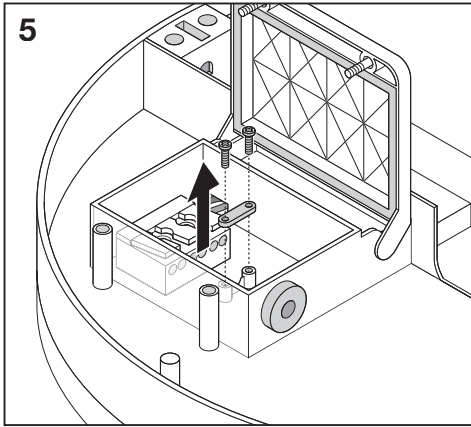

Surface Compact IK10