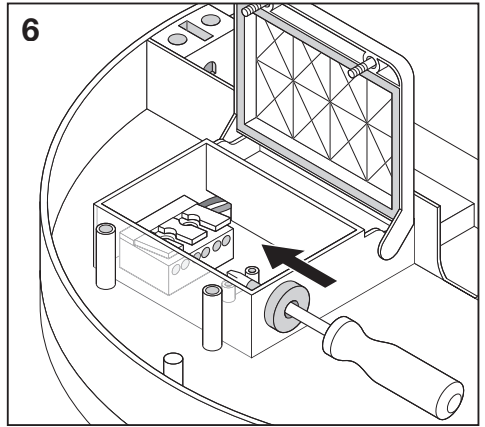

Surface Compact IK10