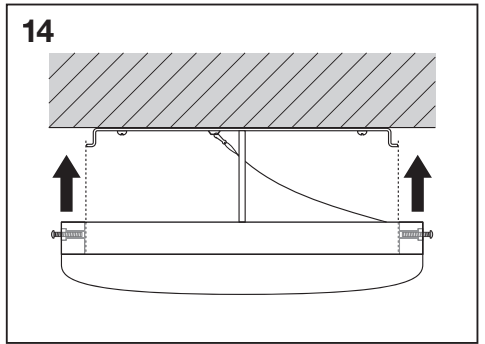

www.ledvance.com

C10449057
G11022211
13.09.17

LEDVANCE GmbH
Steinerne Furt 62
86167 Augsburg
Germany
www.ledvance.com