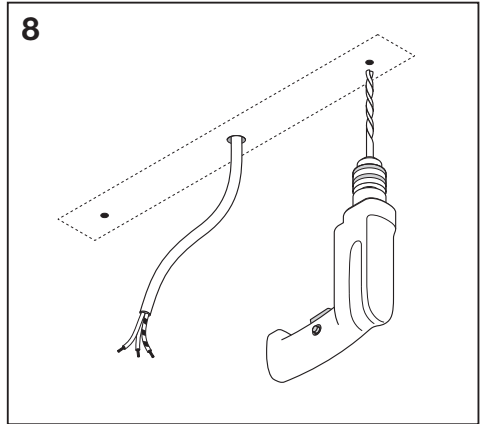

Surface Compact IK10