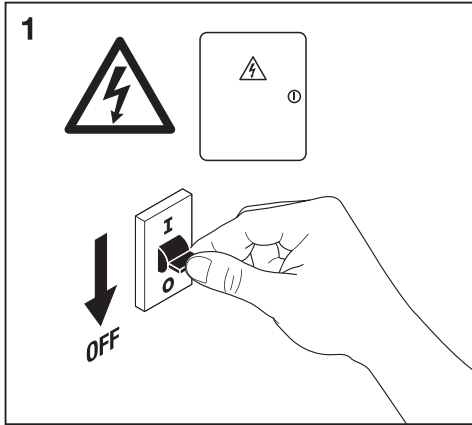

DAMPPROOF COMPACT