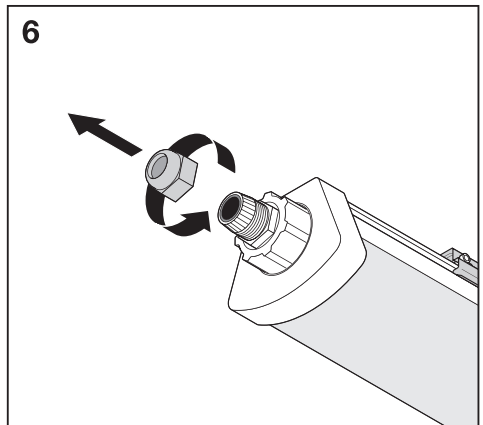

DAMPPROOF COMPACT