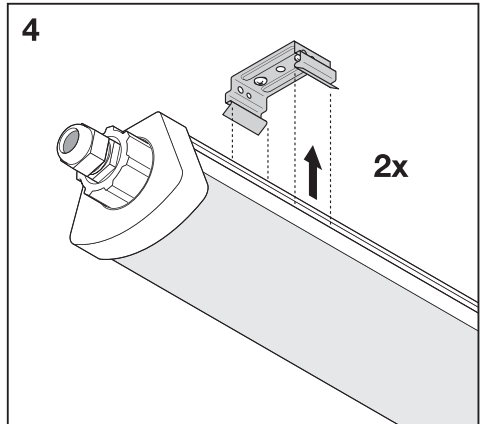

DAMPPROOF COMPACT