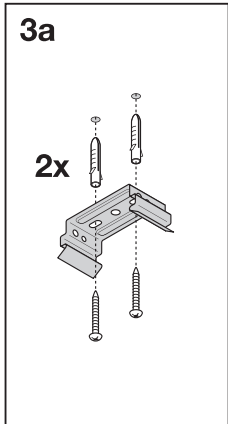

DAMPPROOF COMPACT