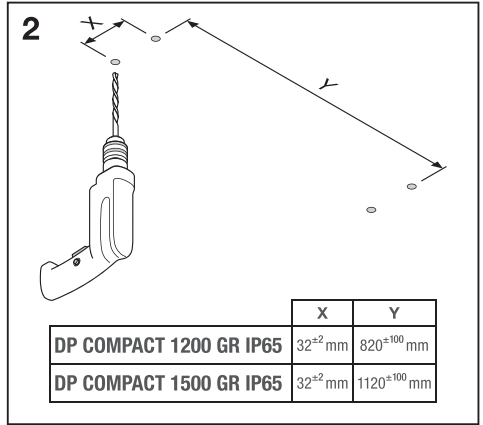

DAMPPROOF COMPACT