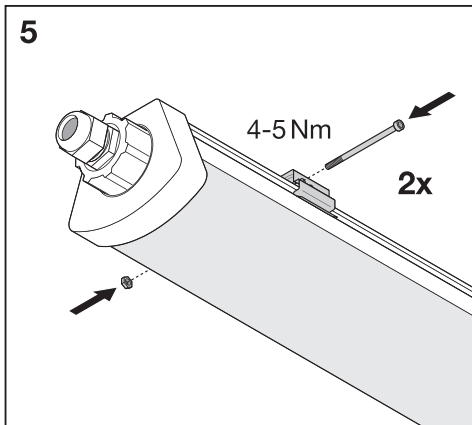

DAMPPROOF COMPACT