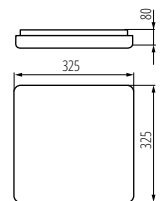

QADI LED 18W, QADI LED 24W