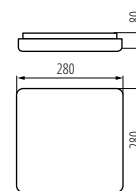

Enclosure material: steel

Lampshade material: plastic

QADI LED 12W-NW	28810	5905339288103	12	840	4000	120
QADI LED 18W-NW	28811	5905339288110	18	1260	4000	120
QADI LED 24W-NW	28812	5905339288127	24	1680	4000	120
QADI LED 32W-NW	28813	5905339288134	32	2080	4000	120