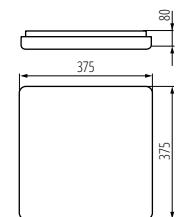

QADI LED 32W

[V] 220-240 AC	[Hz] 50/60	[°] 120	[h] ≥20000	[h] 20000	[K] 4000	[lm] ≤6xMaxlum
Ra ≥80	SMD	[mm²] 1,5-2,5	[m] 0,5m	IP 20	[°C] -20~40