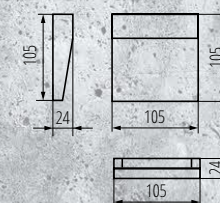

Технічна інформація:

- номінальна напруга [В]: 220-240 АС
- довговічність [год.]: 30 000
- кількість циклів увімкнення/вимкнення: > 25 000
- клас захисту від ураження електричним струмом: I
- матеріал корпусу: алюмінієвий сплав

ІНДЕКС	ПОТУЖНІСТЬ	СВІТЛОВИЙ ПОТІК СВІТИЛЬНИКА	МОДУЛЬОВАНИЙ СВІТЛОВИЙ ПОТІК	КОЛІРНА ТЕМП.	IP	КОЛІР КОРПУСА	Роздрібна ціна, грн з ПДВ:	
DULI LED 4W-NW-L-GR	33750	4Вт	100 лм	*470 лм	4000K	IP54	CRART (RAL 7016)	
DULI LED 4W-NW-O-GR	33751							651,00
DULI LED 6,5W-NW-L-GR	33752	6,5Вт	270 лм	*740 лм	4000K	IP54	CRART (RAL 7016)	
DULI LED 6,5W-NW-O-GR	33753							1005,00
							1005,00	

*Клас ефективності

DULI LED 4W-NW-L-GR