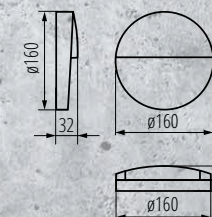

*Клас ефективності

DULI LED 4W-NW-L-GR

DULI LED 4W-NW-O-GR

DULI LED 6,5W-NW-L-GR

DULI LED 6,5W-NW-O-GR

Kanlux

Завантажено з tamadecor.ua
Kanlux DULI LED

**Добре
пакування**