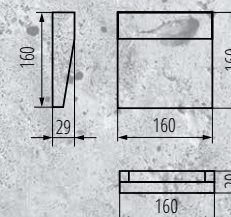

*Клас ефективності

DULI LED 4W-NW-L-GR

DULI LED 4W-NW-O-GR

DULI LED 6,5W-NW-L-GR

DULI LED 6,5W-NW-O-GR

Kanlux

Завантажено з tamadecor.ua
Kanlux DULI LED

**Добре
пакування**