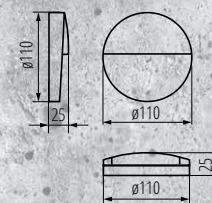

DULI LED 4W-NW-O-GR