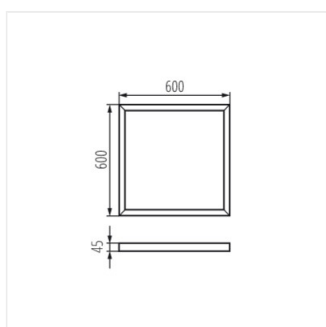

ADTR 6060 SR