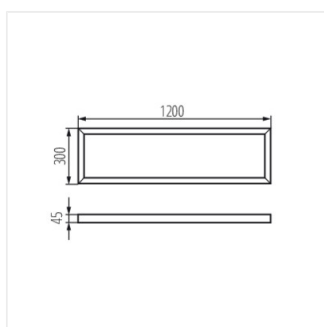

## BRAVO ADTR

Рамка поверхностного монтажа BRAVO

ADTR 6060 SR

		 [mm]	 [mm]	 [mm]	
ADTR 6060 SR	<b>27610</b>	600	600	45	серебряный
ADTR 12030 W	<b>27611</b>	1200	300	45	белый
ADTR 12030 SR	<b>27612</b>	1200	300	45	серебряный
ADTR 6060 W	<b>27613</b>	600	600	45	белый
ADTR 12030 B	<b>27614</b>	1200	300	45	черный
ADTR 6060 B	<b>27615</b>	600	600	45	черный
ADTR 3060 W	<b>29840</b>	600	300	45	белый

## Рамка поверхностного монтажу BRAVO

ADTR 6060 B

ADTR 3060 W

ADTR 6060 SR

ADTR 12030 W

ADTR 12030 SR

ADTR 6060 W

ADTR 6060 B