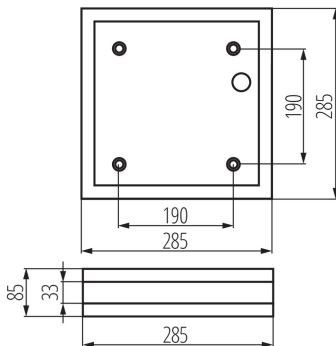

Kanlux

08981 JURBA DL-218L

Стельовий світильник зі змінним джерелом світла

5905339089816

Герметичний плафон Kanlux JURBA — це виняткова якість виконання. Світильник може бути встановлений як на стіні, так і на стелі, всередині та зовні будівель. Світильники Kanlux JURBA характеризуються підвищеним ступенем пилонапроникності та водонепроникності (IP44).

ЗАГАЛЬНІ ДАНІ:

Колір: нікель сатиновий

Місце монтажу: для установки на стіні, для установки на стелі

Місце використання: всередині і зовні

Мінімальна відстань від освітленого об'єкта: 0,5м

Замінні джерела світла: так

в комплекті джерело світла: ні

Довжина (мм): 285

Ширина (мм): 285

Висота (мм): 85

ТЕХНІЧНІ ХАРАКТЕРИСТИКИ:

Номинальна напруга (В): 220-240 AC

Номинальна частота (Гц): 50/60

Потужність максимальна (Вт): 2 x max 18

Клас захисту від ураження електричним струмом: II

Матеріал плафону: PC

Джерела світла: CFL/LED

Цоколь: E27

Діапазон температури оточення, впливу якої може піддаватися продукт (°C): -10÷35

Світильник адаптований до ламп з енергетичними класами: A++,A+,A,B,C,D,E

Матеріал корпусу: сталь

Тип з'єднання: клемник гвинтовий

Діапазон перетинів застосовуваних кабелів [мм²]: 1-2,5

Ступінь IK: 10

Ступінь IP: 44

ДАНІ ЛОГІСТИКИ:

Одиниця виміру: штука

Як упаковано: 8

Кількість штук в проміжній упаковці: 1

Кількість штук у груповій упаковці: 8

Вага нетто одиниці [г]: 1650

Граматура [г]: 1925

Довжина споживчої упаковки [см]: 29

Ширина споживчої упаковки [см]: 9