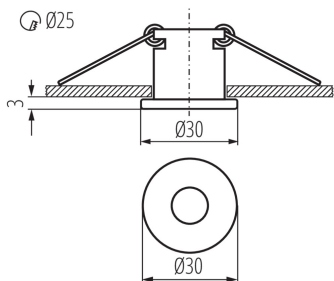

Kanlux

00825 ELSE CT-2116C-C/M

Стельовий точковий світильник

5905339008251

Kanlux ELSE - це невеликий мінімалістичний світильник діаметром 30 мм. Абажуром і джерелом освітлення є лампа типу JC.

ЗАГАЛЬНІ ДАНІ:

Продукт не пристосований для накривання термоізоляційним матеріалом: так

в комплекті джерело світла: ні

Висота (мм): 26

Діаметр (мм): 30

Монтажний отвір (мм): Ø25

ТЕХНІЧНІ ХАРАКТЕРИСТИКИ:

Номинальна напруга (В): 12 AC; 12 DC

Матеріал корпусу: сплав алюмінію

Тип з'єднання: Вільні кінці проводів

Налаштування кута освітлення світильника: відсутне

Ступінь IP: 20

ДАНІ ЛОГІСТИКИ:

Одиниця виміру: штука

Як упаковано: 50

Кількість штук в проміжній упаковці: 1

Ширина коробки [см]: 12

Kanlux

00825 ELSE CT-2116C-C/M

Стельовий точковий світильник

Висота коробки [см]: 28

Довжина коробки [см]: 28

Обсяг коробки [м³]: 0.009408