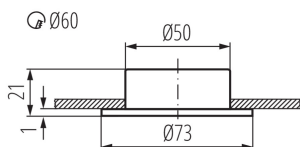

Kanlux

00815 GAVI CT-2116B-C/M

Точковий меблевий світильник

5905339008152

Kanlux GAVI - це меблеві світильники із скла і сталі. Просте забарвлення дозволяє їм непомітно вписатися в місце монтажу.

ЗАГАЛЬНІ ДАНІ:

Колір: хром матовий

Місце монтажу: для вбудовування в стелю

Місце використання: всередині

Мінімальна відстань від освітленого об'єкта: 0,5m

Замінні джерела світла: так

в комплекті джерело світла: ні

Діаметр (мм): 73

Монтажний отвір (мм): Ø60

ТЕХНІЧНІ ХАРАКТЕРИСТИКИ:

Номинальна напруга (В): 12 AC; 12 DC

Потужність максимальна (Вт): max 20

Клас захисту від ураження електричним струмом: III

Цоколь: G4

Діапазон температури оточення, впливу якої може піддаватися продукт (°C): 5÷25

Світильник адаптований до ламп з енергетичними класами: A++,A+,A,B,C,D,E

Матеріал корпусу: сталь

Тип з'єднання: Вільні кінці проводів

Ступінь IP: 20

ДАНІ ЛОГІСТИКИ:

Одиниця виміру: штука

Як упаковано: 50

Кількість штук в проміжній упаковці: 1

Кількість штук у груповій упаковці: 50

Вага нетто одиниці [г]: 66

Граматура [г]: 90

Довжина споживчої упаковки [см]: 7.5

Ширина споживчої упаковки [см]: 3

Висота споживчої упаковки [см]: 8

Вага коробки [кг]: 4.5

Ширина коробки [см]: 17

Висота коробки [см]: 16

Довжина коробки [см]: 39.5

Обсяг коробки [м³]: 0.010744