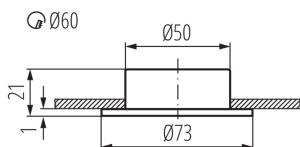

Kanlux

00814 GAVI CT-2116B-BR/M

Точковий меблевий світильник

5905339008145

Kanlux GAVI - це меблеві світильники із скла і сталі. Просте забарвлення дозволяє їм непомітно вписатися в місце монтажу.

ЗАГАЛЬНІ ДАНІ:

Колір: латунь матова

Місце монтажу: для вбудовування в стелю

Місце використання: всередині

Мінімальна відстань від освітленого об'єкта: 0,5m

Замінні джерела світла: так

в комплекті джерело світла: ні

Діаметр (мм): 73

Монтажний отвір (мм): Ø60

ТЕХНІЧНІ ХАРАКТЕРИСТИКИ:

Номинальна напруга (В): 12 AC; 12 DC

Потужність максимальна (Вт): max 20

Клас захисту від ураження електричним струмом: III

Цоколь: G4

Діапазон температури оточення, впливу якої може піддаватися продукт (°C): 5÷25

Світильник адаптований до ламп з енергетичними класами: A++,A+,A,B,C,D,E

Матеріал корпусу: сталь

Тип з'єднання: Вільні кінці проводів

Ступінь IP: 20

ДАНІ ЛОГІСТИКИ:

Одиниця виміру: штука

Як упаковано: 50

Кількість штук в проміжній упаковці: 1

Кількість штук у груповій упаковці: 50

Вага нетто одиниці [г]: 66

Граматура [г]: 90

Довжина споживчої упаковки [см]: 7.5

Ширина споживчої упаковки [см]: 3

Висота споживчої упаковки [см]: 8

Вага коробки [кг]: 4.5

Ширина коробки [см]: 17

Висота коробки [см]: 16

Довжина коробки [см]: 39.5

Обсяг коробки [м³]: 0.010744