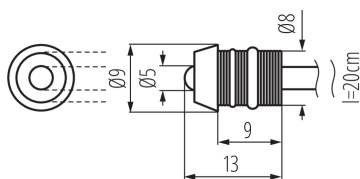

Kanlux

08121 OYO 5LED-CW

Світлодіодний світловий акцент

5905339081216

Kanlux OYO - це акцентні світильники, які використовуються як декоративне освітлення. Невелика точка освітлення допоможе реалізувати сміливі проекти освітлення в саунах і ванних кімнатах, завдяки високій герметичності - IP68.

ЗАГАЛЬНІ ДАНІ:

Колір: хромовий
Місце монтажу: do wbudowania w sufit|do wbudowania w podłozę|do wbudowania w ścianę
Місце використання: всередині і зовні
Мінімальна відстань від освітленого об'єкта: 0,1m
Замінні джерела світла: ні
Висота (мм): 13
Діаметр (мм): 9
Монтажний отвір (мм): Ø8
Довжина проводу (м): 0.2
Зінтегроване люмінесцентне джерело світла: так

ТЕХНІЧНІ ХАРАКТЕРИСТИКИ:

Номинальна напруга (В): 12 DC
Потужність максимальна (Вт): 0,22
Клас захисту від ураження електричним струмом: III
Тип діода: LED DIP
Колір лампи: холодно-білий
Колірна температура (К): 6000-8000
Тривалість роботи (год): 30000
Кут освітлення (°): 15
Матеріал корпусу: метал, пластмаса
Тип з'єднання: Вільні кінці проводів
Світильник включає вбудовані світлодіодні лампи з енергетичними класами: A++,A+,A
Тривалість нагріву лампи (с): ≤1
Тривалість запалювання лампи (с): ≤0,5
Ступінь IP: 68

ДАНІ ЛОГІСТИКИ:

Одиниця виміру: комплект
Як упаковано: 50
Кількість штук в проміжній упаковці: 50
Кількість штук у груповій упаковці: 200
Вага нетто одиниці [г]: 20
Граматура [г]: 52.5
Довжина споживчої упаковки [см]: 7.5
Ширина споживчої упаковки [см]: 2.5
Висота споживчої упаковки [см]: 12