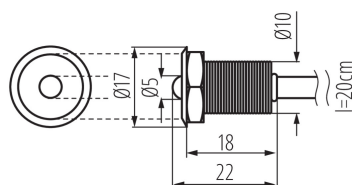

Kanlux

08120 OYO 2LED-CW

Світлодіодний світловий акцент

5905339081209

Kanlux OYO - це акцентні світильники, які використовуються як декоративне освітлення. Невелика точка освітлення допоможе реалізувати сміливі проекти освітлення в саунах і ванних кімнатах, завдяки високій герметичності - IP68.

ЗАГАЛЬНІ ДАНІ:

Колір: Алюміній
Місце монтажу: do wbudowania w sufit|do wbudowania w podłozę|do wbudowania w ścianę
Місце використання: всередині і зовні
Мінімальна відстань від освітленого об'єкта: 0,1m
Замінні джерела світла: ні
Висота (мм): 22
Діаметр (мм): 17
Монтажний отвір (мм): Ø10
Довжина проводу (м): 0.2
Зінтегроване люмінесцентне джерело світла: так

ТЕХНІЧНІ ХАРАКТЕРИСТИКИ:

Номинальна напруга (В): 12 DC
Потужність максимальна (Вт): 0,22
Клас захисту від ураження електричним струмом: III
Тип діода: LED DIP
Колір лампи: холодно-білий
Колірна температура (К): 6000-8000
Тривалість роботи (год): 30000
Кут освітлення (°): 15
Матеріал корпусу: метал, пластмаса
Тип з'єднання: Вільні кінці проводів
Світильник включає вбудовані світлодіодні лампи з енергетичними класами: A++,A+,A
Тривалість нагріву лампи (с): ≤1
Тривалість запалювання лампи (с): ≤0,5
Ступінь IP: 68

ДАНІ ЛОГІСТИКИ:

Одиниця виміру: комплект
Як упаковано: 50
Кількість штук в проміжній упаковці: 50
Кількість штук у груповій упаковці: 300
Вага нетто одиниці [г]: 12
Граматура [г]: 28.33
Довжина споживчої упаковки [см]: 7.5
Ширина споживчої упаковки [см]: 2
Висота споживчої упаковки [см]: 12