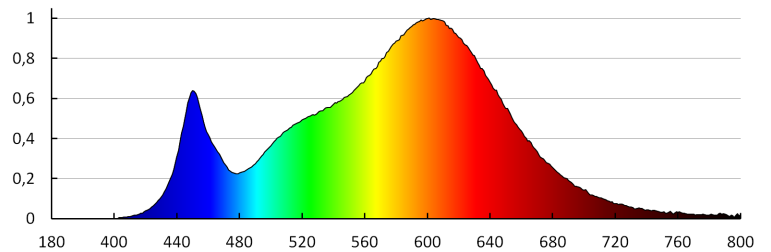

Як упаковано: 50

Кількість штук в проміжній упаковці: 1

Кількість штук у груповій упаковці: 50

Вага нетто одиниці [г]: 37

Граматура [г]: 56

Довжина споживчої упаковки [см]: 5.5

Ширина споживчої упаковки [см]: 5.5

Висота споживчої упаковки [см]: 6

Вага коробки [кг]: 2.8

Ширина коробки [см]: 13

Висота коробки [см]: 32

Довжина коробки [см]: 28

Обсяг коробки [м³]: 0.011648