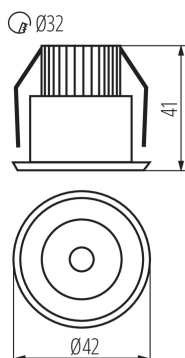

Kanlux

08103 HAXA-DSO POWER LED-B

Світлодіодний акцентний світильник

5905339081032

Настінно-стельовий точковий світильник POWER LED Kanlux HAXA - це невеликий світильник, який використовується як джерело додаткового освітлення.

ЗАГАЛЬНІ ДАНІ:

Колір: Алюміній

Місце монтажу: do wbudowania w ścianę/do wbudowania w sufit

Місце використання: всередині

Мінімальна відстань від освітленого об'єкта: 0,1m

Можливість співпраці з притемнювачем: ні

Замінні джерела світла: ні

Продукт не пристосований для накривання термоізоляційним матеріалом: так

Висота (мм): 41

Діаметр (мм): 42

Монтажний отвір (мм): Ø32

Довжина проводу (м): 0.1

Зінтегроване люмінісцентне джерело світла: так

ТЕХНІЧНІ ХАРАКТЕРИСТИКИ:

Нара́жасі рíуд [mA]: 350

Потужність максимальна (Вт): 1

Клас захисту від ураження електричним струмом: III

Матеріал плафону: пластмаса

Тип діода: POWER LED

Колір лампи: теплий білий

Колірна температура (K): 2700-3200

Рівномірність кольорів (SDCM): ≤6

Коефіцієнт передачі кольорів Ra: ≥80

Тривалість роботи (год): 100000

Кут освітлення (°): 15

Но́мінальний струм лампи (mA): 350

Діапазон температури оточення, впливу якої може піддаватися продукт (°C): 5÷25

Матеріал корпусу: сплав алюмінію

Тип з'єднання: Вільні кінці проводів

Світильник включає вбудовані світлодіодні лампи з енергетичними класами: A++,A+,A

Тривалість нагріву лампи (с): ≤1

Тривалість запалювання лампи (с): ≤0,5

Ступінь IP: 20

ДАНІ ЛОГІСТИКИ:

Одиниця виміру: штука