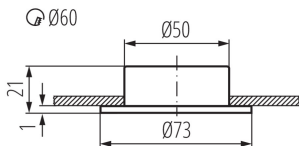

Kanlux

00810 GAVI CT-2116B-W

Точковий меблевий світильник

5905339008107

Kanlux GAVI - це меблеві світильники із скла і сталі. Просте забарвлення дозволяє їм непомітно вписатися в місце монтажу.

ЗАГАЛЬНІ ДАНІ:

Колір: білий

Місце монтажу: для вбудовування в стелю

Місце використання: всередині

Мінімальна відстань від освітленого об'єкта: 0,5m

Замінні джерела світла: так

в комплекті джерело світла: ні

Діаметр (мм): 73

Монтажний отвір (мм): Ø60

ТЕХНІЧНІ ХАРАКТЕРИСТИКИ:

Номинальна напруга (В): 12 AC; 12 DC

Потужність максимальна (Вт): max 20

Клас захисту від ураження електричним струмом: III

Цоколь: G4

Діапазон температури оточення, впливу якої може піддаватися продукт (°C): 5÷25

Світильник адаптований до ламп з енергетичними класами: A++,A+,A,B,C,D,E

Матеріал корпусу: сталь

Тип з'єднання: Вільні кінці проводів

Ступінь IP: 20

ДАНІ ЛОГІСТИКИ:

Одиниця виміру: штука

Як упаковано: 50

Кількість штук в проміжній упаковці: 1

Кількість штук у груповій упаковці: 50

Вага нетто одиниці [г]: 66

Граматура [г]: 90

Довжина споживчої упаковки [см]: 7.5

Ширина споживчої упаковки [см]: 3

Висота споживчої упаковки [см]: 8

Вага коробки [кг]: 4.5

Ширина коробки [см]: 17

Висота коробки [см]: 16

Довжина коробки [см]: 39.5

Обсяг коробки [м³]: 0.010744