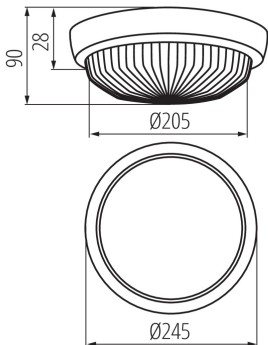

Kanlux

08050 SANGA DL-100

Стельовий світильник зі змінним джерелом світла

5905339080509

Стельовий світильник Kanlux SANGA — це економічне рішення для сходів, підвалів, горищ, гаражів, а також для терас та балконів.

ЗАГАЛЬНІ ДАНІ:

Колір: білий

Місце монтажу: для установки на стіні, для установки на стелі

Місце використання: всередині і зовні

Мінімальна відстань від освітленого об'єкта: 0,5м

Замінні джерела світла: так

в комплекті джерело світла: ні

Висота (мм): 90

Діаметр (мм): 245

ТЕХНІЧНІ ХАРАКТЕРИСТИКИ:

Номинальна напруга (В): 220-240 AC

Номинальна частота (Гц): 50/60

Потужність максимальна (Вт): max 100

Клас захисту від ураження електричним струмом: II

Матеріал плафону: скло

Джерела світла: GLS/CFL/LED

Цоколь: E27

Світильник адаптований до ламп з енергетичними класами: A++,A+,A,B,C,D,E

Матеріал корпусу: пластмаса

Тип з'єднання: Колодка клемна

Діапазон перетинів застосовуваних кабелів [мм²]: 1-1,5

Ступінь IP: 44

ДАНІ ЛОГІСТИКИ:

Одиниця виміру: штука

Як упаковано: 5

Кількість штук у груповій упаковці: 5

Вага нетто одиниці [г]: 960

Граматура [г]: 1162.5

Довжина споживчої упаковки [см]: 24.5

Ширина споживчої упаковки [см]: 18.5

Висота споживчої упаковки [см]: 24.5

Вага коробки [кг]: 5.8125

Ширина коробки [см]: 26

Висота коробки [см]: 40

Довжина коробки [см]: 69

Обсяг коробки [м³]: 0.07176