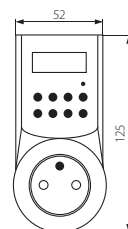

APO TM-3

► корпус: пластмасса

► корпус: пластмаса

| | | |
|---------------|-------|---------------|
| Kanlux | | |
| APO TM-3 | 07980 | белый / білий |

комплект включает: 3 розетки + пульт + батарейка / розетки можно устанавливать вблизи на расстоянии не менее 0,5м / диод сигнализирует работу розетки / радиус работы пульта составляет 25м (до 50м в открытом пространстве)
у комплект входять: 3 розетки + пульт + батарея / розетки встановлювати на відстані не менше 0,5м / діод сигналізує про роботу електричної розетки / радіус роботи пульта дистанційного керування 25м (до 50м на відкритому просторі)

Электронный программатор времени / Електронний таймер

CYBER TM

CYBER TM-6

► корпус: пластмасса

► корпус: пластмаса

| | | |
|---------------|-------|---------------|
| Kanlux | | |
| CYBER TM-6 | 01016 | белый / білий |