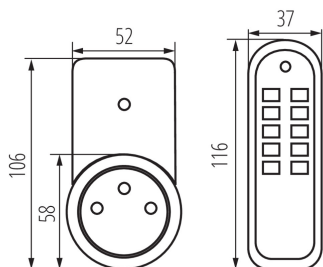

### ОБЩИЕ ДАННЫЕ:

Цвет: белый

Место использования: внутри

Ширина [мм]: 52

Высота [мм]: 106

Количество программ: 5

### ДААННЫЕ ЛОГИСТИКИ:

Единица измерения: комплект

Как упаковано: 32

Количество штук в промежуточной упаковке: 1

Количество штук в групповой упаковке: 32

Вес нетто единицы [г]: 438

Граматура [г]: 565.63

Длина потребительской упаковки [см]: 23.5

Ширина потребительской упаковки [см]: 8.5

Высота потребительской упаковки [см]: 18.5

Вес коробки [кг]: 18.10016

Ширина коробки [см]: 51

Высота коробки [см]: 31

Длина коробки [см]: 53

Объем коробки [м³]: 0.083793

### ДОПОЛНИТЕЛЬНЫЕ СВЕДЕНИЯ:

- в комплекте: 3 розетки, пульт, батарея
- при сопротивлении нагрузки максимальная нагрузка составит 1150W
- гнезда можно устанавливать рядом с друг другом на расстоянии не меньшим чем 0,5 м
- светодиод указывает на работу электрической розетки
- рабочий диапазон пульта составляет 25 метров (до 50 м в открытом пространстве)