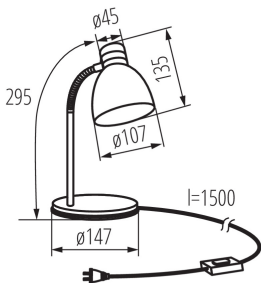

Kanlux

07563 ZARA HR-40-OR

Лампа настільна

5905339075635

Серія настільних ламп Kanlux ZARA - це яскраві і цікаві кольори, які відмінно оживлять будь-який стіл. Для настільних ламп Kanlux ZARA підходять джерела світла з цоколем E14 з максимальною потужністю 40 Вт.

ЗАГАЛЬНІ ДАНІ:

Колір: оранжевий

Місце монтажу: На основі

Місце використання: всередині

Мінімальна відстань від освітленого об'єкта: 0,2m

Вмикач: так

Замінні джерела світла: так

в комплекті джерело світла: ні

Довжина (мм): 147

Ширина (мм): 147

Висота МАХ (мм): 295

Довжина кабелю (м): 1.5

ТЕХНІЧНІ ХАРАКТЕРИСТИКИ:

Номинальна напруга (В): 220-240 AC

Номинальна частота (Гц): 50/60

Потужність максимальна (Вт): max 40

Клас захисту від ураження електричним струмом: II

Матеріал плафону: сталь

Цоколь: E14

Матеріал корпусу: сталь

Тип з'єднання: Кабель зі штекером

Трекові світильники з горизонтальним діапазоном (°):
360

Трекові світильники з вертикальним діапазоном (°):
360

Ступінь IP: 20

ДАНІ ЛОГІСТИКИ:

Одиниця виміру: штука

Як упаковано: 12

Кількість штук у груповій упаковці: 12

Вага нетто одиниці [г]: 950

Граматура [г]: 1141.67

Довжина споживчої упаковки [см]: 15

Ширина споживчої упаковки [см]: 15

Висота споживчої упаковки [см]: 24

Вага коробки [кг]: 13.70004

Ширина коробки [см]: 31

Висота коробки [см]: 50