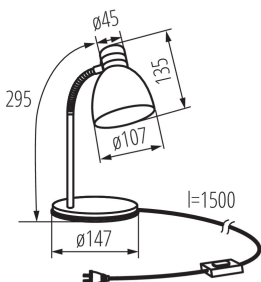

Kanlux

07561 ZARA HR-40-B

Лампа настільна

5905339075611

Серія настільних ламп Kanlux ZARA - це яскраві і цікаві кольори, які відмінно оживлять будь-який стіл. Для настільних ламп Kanlux ZARA підходять джерела світла з цоколем E14 з максимальною потужністю 40 Вт.

ЗАГАЛЬНІ ДАНІ:

Колір: чорний

Місце монтажу: На основі

Місце використання: всередині

Мінімальна відстань від освітленого об'єкта: 0,2m

Вмикач: так

Замінні джерела світла: так

в комплекті джерело світла: ні

Довжина (мм): 147

Ширина (мм): 147

Висота МАХ (мм): 295

Довжина кабелю (м): 1.5

ТЕХНІЧНІ ХАРАКТЕРИСТИКИ:

Номинальна напруга (В): 220-240 AC

Номинальна частота (Гц): 50/60

Потужність максимальна (Вт): max 40

Клас захисту від ураження електричним струмом: II

Матеріал плафону: сталь

Цоколь: E14

Матеріал корпусу: сталь

Тип з'єднання: Кабель зі штекером

Трекові світильники з горизонтальним діапазоном (°):
360

Трекові світильники з вертикальним діапазоном (°):
360

Ступінь IP: 20

ДАНІ ЛОГІСТИКИ:

Одиниця виміру: штука

Як упаковано: 12

Кількість штук у груповій упаковці: 12

Вага нетто одиниці [г]: 950

Граматура [г]: 1141.67

Довжина споживчої упаковки [см]: 15

Ширина споживчої упаковки [см]: 15

Висота споживчої упаковки [см]: 24

Вага коробки [кг]: 13.70004

Ширина коробки [см]: 31

Висота коробки [см]: 50

Документ створено: 06.07.2020, 15.10

Ми залишаємо за собою право на внесення технічних змін. Дані, що містяться в цьому матеріалі, не мають юридично обов'язкової сили.

Фотометрія: результати, отримані при тестуванні конкретного екземпляра.

UK