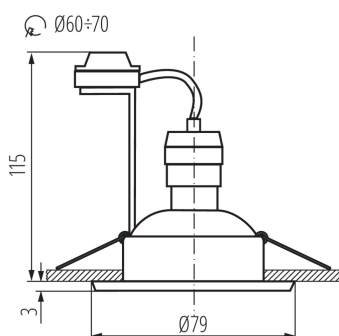

Kanlux

07372 TESON AL-DSO50

Стельовий точковий світильник

5905339073723

ЗАГАЛЬНІ ДАНІ:

Колір: Алюміній

Необхідність використання самозахисних ламп: так

Місце монтажу: для вбудовування в стелю

Місце використання: всередині

Мінімальна відстань від освітленого об'єкта: 0,5m

Замінні джерела світла: так

Продукт непридатний для монтажу на легкозаймистих поверхнях: >35W

Продукт не пристосований для накривання

термоізоляційним матеріалом: так

в комплекті джерело світла: ні

Висота (мм): 24

Діаметр (мм): 79

Монтажний отвір (мм): Ø60-70

ТЕХНІЧНІ ХАРАКТЕРИСТИКИ:

Номинальна напруга (В): 220-240 AC

Номинальна частота (Гц): 50/60

Матеріал корпусу: сплав алюмінію

Тип з'єднання: клемник гвинтовий

Діапазон перетинів застосовуваних кабелів [мм²]: 0,75÷2,5

Налаштування кута освітлення світильника: відсутнє

Ступінь IP: 20

ДАНІ ЛОГІСТИКИ: