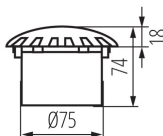

Kanlux

07280 ROGER DL-LED12

Грунтовий світильник

5905339072801

Kanlux ROGER DL — це універсальний світильник зі вбудованим світлодіодним модулем. Особлива форма плафону рівномірно розподіляє світло, що проявляється в унікальному світловому ефекті. Світильник відрізняється високим ступенем герметичності IP66 та рівнем стійкості до механічних пошкоджень IK09.

ЗАГАЛЬНІ ДАНІ:

Колір: сірий

Місце монтажу: в ґрунт

Місце використання: всередині і зовні

Мінімальна відстань від освітленого об'єкта: 0,1m

Можливість співпраці з притемнювачем: ні

Замінні джерела світла: ні

Напрямок освітлення світильника: горизонтальний

Висота (мм): 74

Діаметр (мм): 100

Довжина проводу (м): 0.3

Кількість дроселів: 1

Зінтегроване люмінесцентне джерело світла: так

ТЕХНІЧНІ ХАРАКТЕРИСТИКИ:

Номинальна напруга (В): 220-240 AC

Номинальна частота (Гц): 50/60

Потужність максимальна (Вт): 1

Клас захисту від ураження електричним струмом: I

Тип діода: LED DIP

Колір лампи: холодно-білий

Колірна температура (К): 6000-6500

Тривалість роботи (год): 20000

Діапазон температури оточення, впливу якої може піддаватися продукт (°C): -20÷35

Матеріал корпусу: сталь

Матеріал панелі / каркасу: сплав алюмінію

Матеріал захисного скла: пластмаса

Тип з'єднання: Вільні кінці проводів

Перетин кабелю [мм²]: 0,75

Світильник включає вбудовані світлодіодні лампи з енергетичними класами: A++,A+,A

Тривалість нагріву лампи (с): ≤1

Тривалість запалювання лампи (с): ≤0,5

Допустимий статичний натиск (кН): 5

Ступінь IK: 09

Ступінь IP: 66