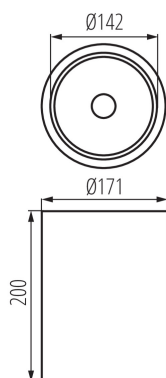

Kanlux

07211 NIKOR DLP-75-W

Світильник типу downlight (направленого світла)

5905339072115

Kanlux NIKOR — це світильник з сучасним дизайном. Його основними перевагами є привабливий зовнішній вигляд, продумана конструкція та простота монтажу. Ми підберемо до цього світильника вибране джерело світла з цоколем E27. Завдяки сучасному дизайну Kanlux NIKOR ідеально підходить як для житлових інтер'єрів, так і для комерційних приміщень.

ЗАГАЛЬНІ ДАНІ:

Колір: білий

Місце монтажу: для установки на стелі

Місце використання: всередині

Мінімальна відстань від освітленого об'єкта: 0,5m

Замінні джерела світла: так

Висота (мм): 194

Діаметр (мм): 172

ТЕХНІЧНІ ХАРАКТЕРИСТИКИ:

Номинальна напруга (В): 220-240 AC

Номинальна частота (Гц): 50/60

Потужність максимальна (Вт): max 75

Клас захисту від ураження електричним струмом: I

Джерела світла: GLS/CFL/LED

Цоколь: E27

Діапазон температури оточення, впливу якої може піддаватися продукт (°C): 5÷25

Світильник адаптований до ламп з енергетичними класами: A++,A+,A,B,C,D,E

Матеріал корпусу: сталь

Матеріал відбивача: сплав алюмінію

Тип з'єднання: клемник гвинтовий

Діапазон перетинів застосовуваних кабелів [мм²]: 1÷2,5

Ступінь IP: 20

ДАНІ ЛОГІСТИКИ:

Одиниця виміру: штука

Як упаковано: 12

Кількість штук у груповій упаковці: 12

Вага нетто одиниці [г]: 700

Граматура [г]: 916.67

Довжина споживчої упаковки [см]: 18

Ширина споживчої упаковки [см]: 18

Висота споживчої упаковки [см]: 21

Вага коробки [кг]: 11.00004

Ширина коробки [см]: 37