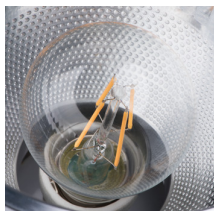

Kanlux

07211 NIKOR DLP-75-W

Світильник типу downlight (направленого світла)

5905339072115

Kanlux NIKOR — це світильник з сучасним дизайном. Його основними перевагами є привабливий зовнішній вигляд, продумана конструкція та простота монтажу. Ми підберемо до цього світильника вибране джерело світла з цоколем E27. Завдяки сучасному дизайну Kanlux NIKOR ідеально підходить як для житлових інтер'єрів, так і для комерційних приміщень.

ЗАГАЛЬНІ ДАНІ:

Колір: білий

Місце монтажу: для установки на стелі

Місце використання: всередині

Мінімальна відстань від освітленого об'єкта: 0,5m

Замінні джерела світла: так

Висота (мм): 194

Діаметр (мм): 172

Діапазон температури оточення, впливу якої може піддаватися продукт (°C): 5÷25

Світильник адаптований до ламп з енергетичними класами: A++,A+,A,B,C,D,E

Матеріал корпусу: сталь

Матеріал відбивача: сплав алюмінію