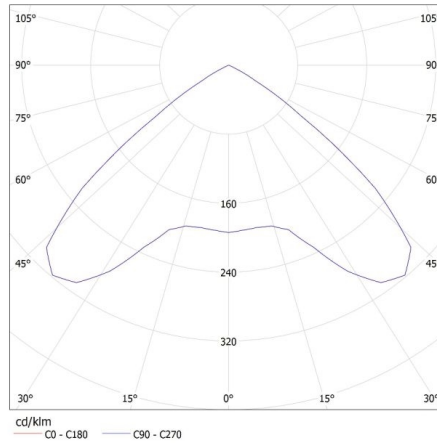

Висота коробки [см]: 43
Довжина коробки [см]: 55
Обсяг коробки [м³]: 0.087505

KANLUX S.A. (kat 7211) NIKOR DLP-75 / Krzywa rozsyłu światła (biegunowo)

Oprawa: KANLUX S.A. (kat 7211) NIKOR DLP-75
Lampy: 1 x A60 75W/c