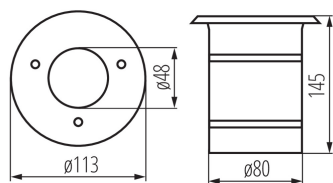

Kanlux

07172 BERG DL-100

Наездной светильник

5905339071729

IP
67

Грунтовые светильники Kanlux BERG – это светильник со сменным источником света GU10. Идеально подходит для подсветки проездов, аллей, тротуаров и т. д. Изготовлен из материалов высочайшего качества, благодаря чему устойчив к давлению до 2 тонн. Ударопрочность IK 08 и влагозащита IP 67 делают такой светильник максимально адаптированным к высоким нагрузкам в грунте.

ОБЩИЕ ДАННЫЕ:

Цвет: нержавеющая сталь

Место монтажа: для встраиваемой установки в пол, наездной

Место использования: внутри и снаружи

Минимальное расстояние от освещенного объекта: 0,5m

Возможность сквозного подключения светильников: да

Сменный источник света: да

в комплекте источники света: нет

Направление свечения светильника: вверх

Высота [мм]: 145

Диаметр [мм]: 113

Количество сальников: 2

ТЕХНИЧЕСКИЕ ПАРАМЕТРЫ:

Номинальное напряжение [В]: 220-240 AC

Номинальная частота [Гц]: 50

Максимальная мощность [Вт]: max 10

Класс защиты от поражения электрическим током: I

Источник света: PAR16 LED

Цоколь: GU10

Диапазон температуры окружающей среды, воздействию которой может подвергаться изделие [°C]: -20÷35

Светильник адаптирован к источникам света с классами энергоэффективности: A++,A+,A,B,C,D,E

Материал корпуса: сталь

Материал панели/рамки: нержавеющая сталь

Материал защитного стекла: закаленное стекло

Вид соединения: клеммник винтовой

Диапазон сечения применяемых кабелей [мм²]: 1÷2,5

Допустимое статическое давление [кН]: 20

Степень защиты IK: 08

Степень защиты IP: 67

ДАННЫЕ ЛОГИСТИКИ:

Единица измерения: штука

Как упаковано: 20

Количество штук в промежуточной упаковке: 1

Date of issue: 02.02.2021, 12.20

Мы оставляем за собой право на внесение технических изменений. Данные, содержащиеся в этом материале, не имеют юридической обязательной силы.

Фотометрия: результаты, полученные при тестировании конкретного экземпляра.

RU