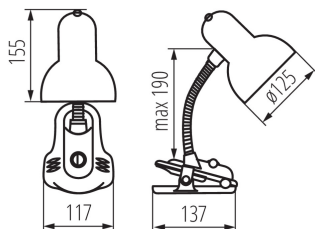

Kanlux

07153 SUZI HR-60-PK

Лампа настільна

5905339071538

Kanlux SUZI - це проста настільна лампа. Вона доступна в декількох кольорах. Kanlux SUZI оснащена регульованим кронштейном і затискачами, завдяки яким можна закріпити її на краю столу або на полиці.

ЗАГАЛЬНІ ДАНІ:

Колір: рожевий
Місце монтажу: На основі
Місце використання: всередині
Мінімальна відстань від освітленого об'єкта: 0,2m
Вмикач: так
Замінні джерела світла: так
в комплекті джерело світла: ні
Довжина (мм): 117
Ширина (мм): 137
Висота МАХ (мм): 190
Довжина кабелю (м): 1.5

ТЕХНІЧНІ ХАРАКТЕРИСТИКИ:

Номинальна напруга (В): 220-240 AC
Номинальна частота (Гц): 50/60
Потужність максимальна (Вт): max 40
Клас захисту від ураження електричним струмом: II
Матеріал плафону: сталь
Цоколь: E27
Світильник адаптований до ламп з енергетичними класами: A++,A+,A,B,C,D,E
Матеріал корпусу: пластмаса
Тип з'єднання: Кабель зі штекером
Трекові світильники з горизонтальним діапазоном (°): 360
Трекові світильники з вертикальним діапазоном (°): 360
Ступінь IP: 20

ДАНІ ЛОГІСТИКИ:

Одиниця виміру: штука
Як упаковано: 20
Кількість штук в проміжній упаковці: 1
Кількість штук у груповій упаковці: 20
Вага нетто одиниці [г]: 520
Граматура [г]: 710
Довжина споживчої упаковки [см]: 18
Ширина споживчої упаковки [см]: 13
Висота споживчої упаковки [см]: 24