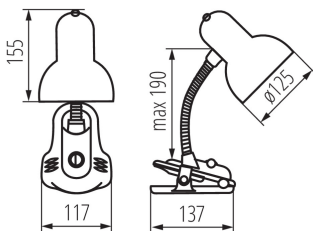

Kanlux

07152 SUZI HR-60-BL

Лампа настільна

5905339071521

Kanlux SUZI - це проста настільна лампа. Вона доступна в декількох кольорах. Kanlux SUZI оснащена регульованим кронштейном і затискачами, завдяки яким можна закріпити її на краю столу або на полиці.

ЗАГАЛЬНІ ДАНІ:

Колір: блакитний

Місце монтажу: На основі

Місце використання: всередині

Мінімальна відстань від освітленого об'єкта: 0,2m

Вмикач: так

Замінні джерела світла: так

в комплекті джерело світла: ні

Довжина (мм): 117

Ширина (мм): 137

Висота МАХ (мм): 190

Довжина кабелю (м): 1.5

ТЕХНІЧНІ ХАРАКТЕРИСТИКИ:

Номинальна напруга (В): 220-240 AC

Номинальна частота (Гц): 50/60

Потужність максимальна (Вт): max 40

Клас захисту від ураження електричним струмом: II

Матеріал плафону: сталь

Цоколь: E27

Світильник адаптований до ламп з енергетичними класами: A++,A+,A,B,C,D,E

Матеріал корпусу: пластмаса

Тип з'єднання: Кабель зі штекером

Трекові світильники з горизонтальним діапазоном (°): 360

Трекові світильники з вертикальним діапазоном (°): 360

Ступінь IP: 20

ДАНІ ЛОГІСТИКИ:

Одиниця виміру: штука

Як упаковано: 20

Кількість штук в проміжній упаковці: 1

Кількість штук у груповій упаковці: 20

Вага нетто одиниці [г]: 520

Граматура [г]: 710

Довжина споживчої упаковки [см]: 18

Ширина споживчої упаковки [см]: 13

Висота споживчої упаковки [см]: 24