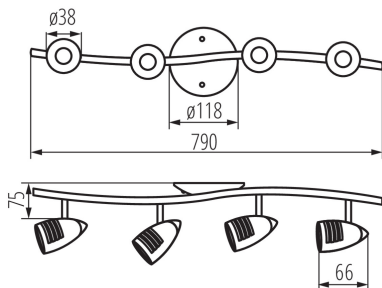

Kanlux

07088 MOLI EL-4I

Світильник настінно-стельовий

5905339070883

Kanlux MOLI – це серія світильників, що нагадують стиль ретро. Атласний хром з обтічними формами стане прикрасою будинку. Світильники поєднуються з джерелами світла з цоколем GU10.

ЗАГАЛЬНІ ДАНІ:

Колір: хром матовий

Місце монтажу: для установки на стіні, для установки на стелі

Місце використання: всередині

Мінімальна відстань від освітленого об'єкта: 0,5m

Замінні джерела світла: так
в комплекті джерело світла: ні

Довжина (мм): 790

Ширина (мм): 118

Висота (мм): 141

ТЕХНІЧНІ ХАРАКТЕРИСТИКИ:

Номинальна напруга (В): 220-240 AC

Номинальна частота (Гц): 50/60

Потужність максимальна (Вт): 4 x max 50

Клас захисту від ураження електричним струмом: I

Джерела світла: PAR16

Цоколь: GU10

Діапазон температури оточення, впливу якої може піддаватися продукт (°C): 5÷25

Світильник адаптований до ламп з енергетичними класами: A++,A+,A,B,C,D,E

Матеріал корпусу: сталь

Тип з'єднання: клемник гвинтовий

Діапазон перетинів застосовуваних кабелів [мм²]: 1÷2,5

Трекові світильники з горизонтальним діапазоном (°): 320

Трекові світильники з вертикальним діапазоном (°): 90

Ступінь IP: 20

ДАНІ ЛОГІСТИКИ:

Одиниця виміру: штука

Як упаковано: 4

Кількість штук у груповій упаковці: 4

Вага нетто одиниці [г]: 590

Граматура [г]: 1075

Довжина споживчої упаковки [см]: 12

Ширина споживчої упаковки [см]: 12.5

Висота споживчої упаковки [см]: 80