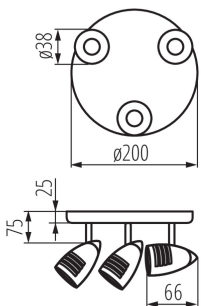

Kanlux

07087 MOLI EL-30

Світильник настінно-стельовий

5905339070876

Kanlux MOLI – це серія світильників, що нагадують стиль ретро. Атласний хром з обтічними формами стане прикрасою будинку. Світильники поєднуються з джерелами світла з цоколем GU10.

ЗАГАЛЬНІ ДАНІ:

Колір: хром матовий

Місце монтажу: для установки на стіні, для установки на стелі

Місце використання: всередині

Мінімальна відстань від освітленого об'єкта: 0,5m

Замінні джерела світла: так
в комплекті джерело світла: ні

Довжина (мм): 200

Ширина (мм): 200

Висота (мм): 166

ТЕХНІЧНІ ХАРАКТЕРИСТИКИ:

Номинальна напруга (В): 220-240 AC

Номинальна частота (Гц): 50/60

Потужність максимальна (Вт): 3 x max 50

Клас захисту від ураження електричним струмом: I

Джерела світла: PAR16

Цоколь: GU10

Діапазон температури оточення, впливу якої може піддаватися продукт (°C): 5÷25

Світильник адаптований до ламп з енергетичними класами: A++,A+,A,B,C,D,E

Матеріал корпусу: сталь

Тип з'єднання: клемник гвинтовий

Діапазон перетинів застосовуваних кабелів [мм²]: 1÷2,5

Трекові світильники з горизонтальним діапазоном (°): 320

Трекові світильники з вертикальним діапазоном (°): 90

Ступінь IP: 20

ДАНІ ЛОГІСТИКИ:

Одиниця виміру: штука

Як упаковано: 8

Кількість штук у груповій упаковці: 8

Вага нетто одиниці [г]: 486

Граматура [г]: 725

Довжина споживчої упаковки [см]: 22

Ширина споживчої упаковки [см]: 11

Висота споживчої упаковки [см]: 21.5