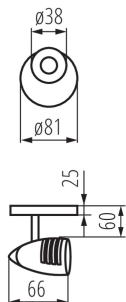

Kanlux

07085 MOLI EL-10

Світильник настінно-стельовий

5905339070852

Kanlux MOLI – це серія світильників, що нагадують стиль ретро. Атласний хром з обтічними формами стане прикрасою будинку. Світильники поєднуються з джерелами світла з цоколем GU10.

ЗАГАЛЬНІ ДАНІ:

Колір: хром матовий

Місце монтажу: для установки на стіні, для установки на стелі

Місце використання: всередині

Мінімальна відстань від освітленого об'єкта: 0,5m

Замінні джерела світла: так

в комплекті джерело світла: ні

Довжина (мм): 81

Ширина (мм): 81

Висота (мм): 151

ТЕХНІЧНІ ХАРАКТЕРИСТИКИ:

Номинальна напруга (В): 220-240 AC

Номинальна частота (Гц): 50/60

Потужність максимальна (Вт): max 50

Клас захисту від ураження електричним струмом: I

Джерела світла: PAR16

Цоколь: GU10

Діапазон температури оточення, впливу якої може

піддаватися продукт (°C): 5÷25

Світильник адаптований до ламп з енергетичними

класами: A++,A+,A,B,C,D,E

Матеріал корпусу: сталь

Тип з'єднання: клемник гвинтовий

Діапазон перетинів застосовуваних кабелів [мм²]: 1÷2,5

Трекові світильники з горизонтальним діапазоном (°):

320

Трекові світильники з вертикальним діапазоном (°): 90

Ступінь IP: 20

ДАНІ ЛОГІСТИКИ:

Одиниця виміру: штука

Як упаковано: 20

Кількість штук у груповій упаковці: 20

Вага нетто одиниці [г]: 154

Граматура [г]: 225

Довжина споживчої упаковки [см]: 8.5

Ширина споживчої упаковки [см]: 8.5

Висота споживчої упаковки [см]: 11.5